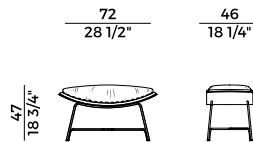

910/PP
poggiapiedi \ footrest