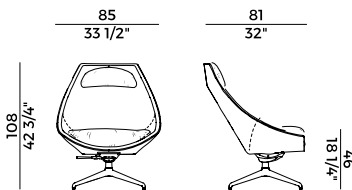

910/PL
lounge girevole \ swivel lounge armchair

910/PP
poggiapiedi \ footrest

910/PLG
lounge girevole \ swivel lounge armchair

910/PPG
poggiapiedi \ footrest

Cut, 910/PPG
poggiapiedi \ *footrest*

Cut nasce dalla volontà di sviluppare una seduta dalle forme ergonomiche e avvolgenti. Il risultato è una poltrona lounge dall'aspetto leggero ed estremamente confortevole, grazie anche ai cuscini di seduta e poggiatesta, sostenuta da un'essenziale base in alluminio verniciato nero gofrato, proposta in due versioni: fissa e a quattro razze. I profili netti e le cuciture a vista in corrispondenza delle incisioni conferiscono alla seduta un look tailor-made. Accompagna la poltrona lounge l'omonimo poggiapiedi, con base fissa e a quattro razze, che ne riprende le caratteristiche estetiche.