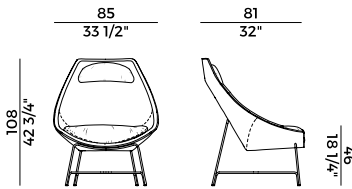

**Collezione Cut **
Cut collection

Poltrona lounge in versione girevole o fissa con base in alluminio verniciato nero goffrato.

Poggiapiedi con base in alluminio verniciato nero goffrato.

Imbottitura in poliuretano espanso ignifugo. Rivestimenti di collezione.

Lounge armchair available in the swivel or fixed versions with base in embossed black painted aluminum.

Footrest with base in embossed black painted aluminum.

Padded in fire retardant polyurethane foam. Coverings as per collection.

910/PL
lounge girevole \ swivel lounge armchair