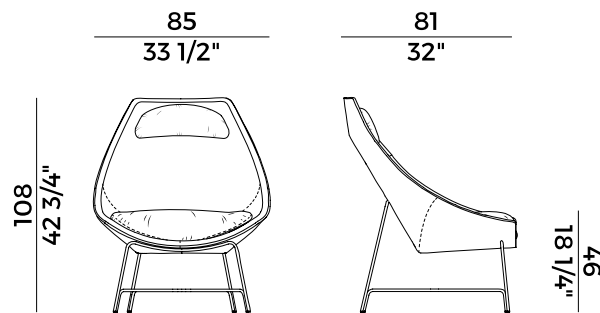

Informazioni tecniche \ *Technical information*

Descrizione tecnica \ *Technical description*

Poltrona lounge in versione fissa con base in alluminio verniciato nero goffrato. Imbottitura in poliuretano espanso ignifugo. Rivestimenti di collezione.

Lounge armchair in the fixed version with base in embossed black painted aluminum. Padded in fire retardant polyurethane foam. Coverings as per collection.

Dimensioni \ *Dimensions*

Consumi stoffe \ *Fabric and leather requirements*

FABRIC / LEATHER REQUIREMENTS				FABRIC / LEATHER REQUIREMENTS			
		x1	x2			x1	x2
	H 140	ml 3,80	ml 7,60		H 140	yd 4,20	yd 8,35
	LEATHER	m² 8,50			LEATHER	ft² 92