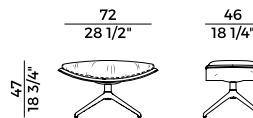

910/PL
lounge girevole \ swivel lounge armchair

910/PP
poggiapiedi \ footrest

910/PLG
lounge girevole \ swivel lounge armchair

910/PPG
poggiapiedi \ footrest

Cut, 910/PPG
poggiapiedi \ *footrest*

Cut nasce dalla volontà di sviluppare una seduta dalle forme ergonomiche e avvolgenti. Il risultato è una poltrona lounge dall'aspetto leggero ed estremamente confortevole, grazie anche ai cuscini di seduta e poggiatesta, sostenuta da un'essenziale base in alluminio verniciato nero gofrato, proposta in due versioni: fissa e a quattro razze. I profili netti e le cuciture a vista in corrispondenza delle incisioni conferiscono alla seduta un look tailor-made. Accompagna la poltrona lounge l'omonimo poggiapiedi, con base fissa e a quattro razze, che ne riprende le caratteristiche estetiche.