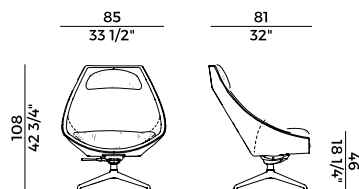

910/PL
lounge girevole \ swivel lounge armchair

910/PP
poggiapiedi \ footrest

910/PLG
lounge girevole \ swivel lounge armchair

910/PPG
poggiapiedi \ footrest

Cut, 910/PP
poggiapiedi \ *footrest*

Cut nasce dalla volontà di sviluppare una seduta dalle forme ergonomiche e avvolgenti. Il risultato è una poltrona lounge dall'aspetto leggero ed estremamente confortevole, grazie anche ai cuscini di seduta e poggiatesta, sostenuta da un'essenziale base in alluminio verniciato nero gofrato, proposta in due versioni: fissa e a quattro razze. I profili netti e le cuciture a vista in corrispondenza delle incisioni conferiscono alla seduta un look tailor-made. Accompagna la poltrona lounge l'omonimo poggiapiedi, con base fissa e a quattro razze, che ne riprende le caratteristiche estetiche.