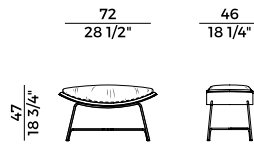

910/PP
poggiapiedi \ footrest