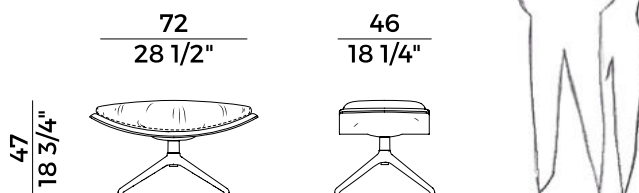

Informazioni tecniche \ *Technical information*

Descrizione tecnica \ *Technical description*

Poggiapiedi con base in alluminio verniciato nero goffrato. Imbottitura in poliuretano espanso ignifugo. Rivestimenti di collezione.

Footrest with base in embossed black painted aluminum. Padded in fire retardant polyurethane foam. Coverings as per collection.

Dimensioni \ *Dimensions*

Consumi stoffe \ *Fabric and leather requirements*

FABRIC / LEATHER REQUIREMENTS				FABRIC / LEATHER REQUIREMENTS			
		x1	x2			x1	x2
	H 140	ml 1,50	ml 3,00		H 140	yd 1,65	yd 3,30
	LEATHER	m² 2,90			LEATHER	ft² 32