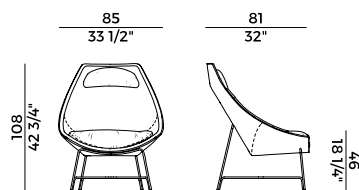

910/PL
lounge girevole \ swivel lounge armchair

910/PP
poggiapiedi \ footrest

910/PLG
lounge girevole \ swivel lounge armchair

910/PPG
poggiapiedi \ footrest

Cut, 910/PP
poggiapiedi \ *footrest*

Cut nasce dalla volontà di sviluppare una seduta dalle forme ergonomiche e avvolgenti. Il risultato è una poltrona lounge dall'aspetto leggero ed estremamente confortevole, grazie anche ai cuscini di seduta e poggiatesta, sostenuta da un'essenziale base in alluminio verniciato nero gofrato, proposta in due versioni: fissa e a quattro razze. I profili netti e le cuciture a vista in corrispondenza delle incisioni conferiscono alla seduta un look tailor-made. Accompagna la poltrona lounge l'omonimo poggiapiedi, con base fissa e a quattro razze, che ne riprende le caratteristiche estetiche.