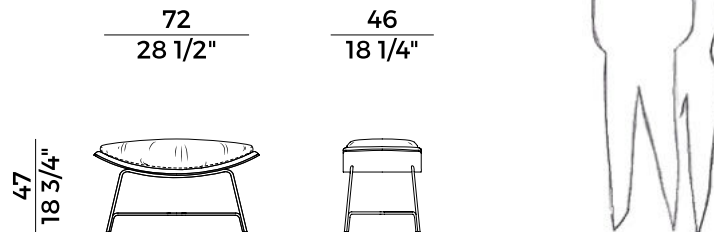

Informazioni tecniche \ *Technical information*

Descrizione tecnica \ *Technical description*

Poggiapiedi con base in alluminio verniciato nero goffrato. Imbottitura in poliuretano espanso ignifugo. Rivestimenti di collezione.

Footrest with base in embossed black painted aluminum. Padded in fire retardant polyurethane foam. Coverings as per collection.

Dimensioni \ *Dimensions*

Consumi stoffe \ *Fabric and leather requirements*

FABRIC / LEATHER REQUIREMENTS				FABRIC / LEATHER REQUIREMENTS			
		x1	x2			x1	x2
	H 140	ml 1,50	ml 3,00		H 140	yd 1,65	yd 3,30
	LEATHER	m² 2,90			LEATHER	ft² 32