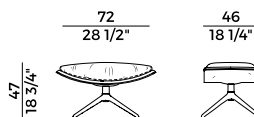

910/PL
lounge girevole \ swivel lounge armchair

910/PP
poggiapiedi \ footrest

910/PLG
lounge girevole \ swivel lounge armchair

910/PPG
poggiapiedi \ footrest

Cut, 910/PP
poggiapiedi \ *footrest*

Cut nasce dalla volontà di sviluppare una seduta dalle forme ergonomiche e avvolgenti. Il risultato è una poltrona lounge dall'aspetto leggero ed estremamente confortevole, grazie anche ai cuscini di seduta e poggiatesta, sostenuta da un'essenziale base in alluminio verniciato nero gofrato, proposta in due versioni: fissa e a quattro razze. I profili netti e le cuciture a vista in corrispondenza delle incisioni conferiscono alla seduta un look tailor-made. Accompagna la poltrona lounge l'omonimo poggiapiedi, con base fissa e a quattro razze, che ne riprende le caratteristiche estetiche.