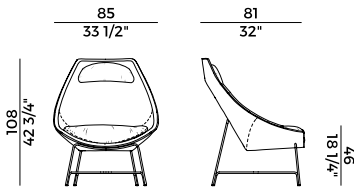

**Collezione Cut **
Cut collection

Poltrona lounge in versione girevole o fissa con base in alluminio verniciato nero goffrato.

Poggiapiedi con base in alluminio verniciato nero goffrato.

Imbottitura in poliuretano espanso ignifugo. Rivestimenti di collezione.

Lounge armchair available in the swivel or fixed versions with base in embossed black painted aluminum.

Footrest with base in embossed black painted aluminum.

Padded in fire retardant polyurethane foam. Coverings as per collection.

910/PL
lounge girevole \ swivel lounge armchair