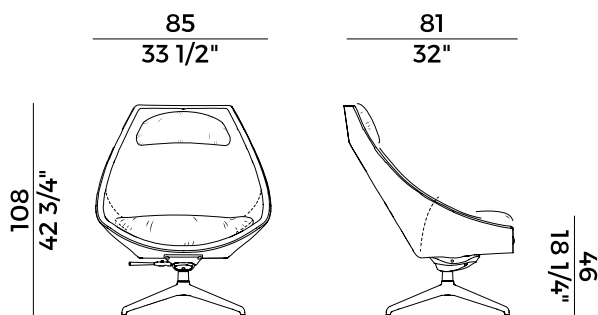

Informazioni tecniche \ *Technical information*

Descrizione tecnica \ *Technical description*

Poltrona lounge in versione girevole con base in alluminio verniciato nero goffrato. Imbottitura in poliuretano espanso ignifugo. Rivestimenti di collezione.

Lounge armchair in the swivel version with base in embossed black painted aluminum. Padded in fire retardant polyurethane foam. Coverings as per collection.

Dimensioni \ *Dimensions*

Consumi stoffe \ *Fabric and leather requirements*

FABRIC / LEATHER REQUIREMENTS			
		x1	x2
	H 140	ml 3,80	ml 7,60
	LEATHER	m² 8,50	

FABRIC / LEATHER REQUIREMENTS			
		x1	x2
	H 140	yd 4,20	yd 8,35
	LEATHER	ft² 92