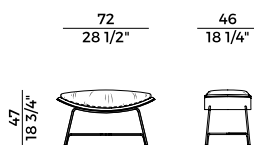

910/PL
lounge girevole \ swivel lounge armchair

910/PP
poggiapiedi \ footrest

910/PLG
lounge girevole \ swivel lounge armchair

910/PPG
poggiapiedi \ footrest

Cut, 910/PP
poggiapiedi \ *footrest*

Cut nasce dalla volontà di sviluppare una seduta dalle forme ergonomiche e avvolgenti. Il risultato è una poltrona lounge dall'aspetto leggero ed estremamente confortevole, grazie anche ai cuscini di seduta e poggiatesta, sostenuta da un'essenziale base in alluminio verniciato nero gofrato, proposta in due versioni: fissa e a quattro razze. I profili netti e le cuciture a vista in corrispondenza delle incisioni conferiscono alla seduta un look tailor-made. Accompagna la poltrona lounge l'omonimo poggiapiedi, con base fissa e a quattro razze, che ne riprende le caratteristiche estetiche.