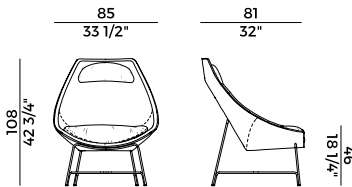

**Collezione Cut **
Cut collection

Poltrona lounge in versione girevole o fissa con base in alluminio verniciato nero goffrato.

Poggiapiedi con base in alluminio verniciato nero goffrato.

Imbottitura in poliuretano espanso ignifugo. Rivestimenti di collezione.

Lounge armchair available in the swivel or fixed versions with base in embossed black painted aluminum.

Footrest with base in embossed black painted aluminum.

Padded in fire retardant polyurethane foam. Coverings as per collection.

910/PL
lounge girevole \ swivel lounge armchair