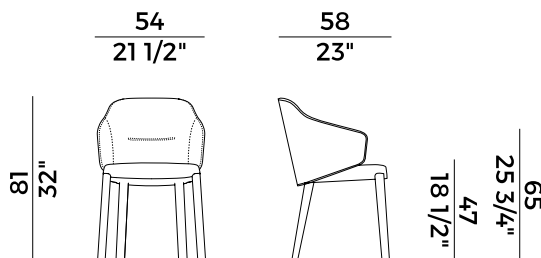

Informazioni tecniche \ *Technical information*

Descrizione tecnica \ *Technical description*

Poltroncina con seduta e schienale imbottiti in poliuretano espanso ignifugo. Gambe in massello di rovere. Finiture e rivestimenti di collezione.

Small armchair with seat and backrest padded in fire retardant polyurethane foam. Legs in solid oak wood. Materials and coverings as per collection.

Dimensioni \ *Dimensions*

Consumi stoffe \ *Fabric and leather requirements*

FABRIC / LEATHER REQUIREMENTS

		x1	x2
	H 140	ml 1,40	ml 2,80
	LEATHER	m² 2,65	

FABRIC / LEATHER REQUIREMENTS

		x1	x2
	H 140	yd 1.55	yd 3,10
	LEATHER	ft² 28	

PACKAGING

1 x box = m³ **0.33**
gross weight - Kg **13**