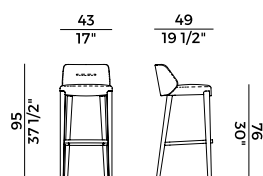

905/S
sgabello basso \ counterstool

905/A
sgabello alto \ barstool

Concha, 905/P
poltroncina \ *small armchair*

Elemento distintivo della collezione Concha, arricchita dal nuovo sgabello, è l'avvolgente schienale imbottito e leggermente inclinato, la cui forma ne ha ispirato il nome. Con gambe in massello di rovere, Concha presenta linee essenziali che la rendono adatta ad ambienti domestici e spazi contract, all'insegna della massima versatilità.