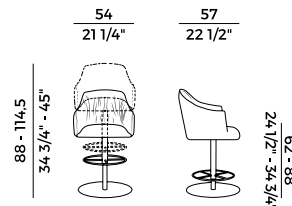

Dimensioni \ *Dimensions*

PACKAGING

2 crt = m³ 0.65

gross weight - Kg 114

Finiture \ *Finishes*

Finiture base e piano \

base and top finishes

Frassino \ *Ash*

840
sedia \ chair

840/P
poltrona \ armchair

840/A
sgabello alto \ barstool

840/A-GAS
sgabello \ stool

840/AP-GAS
sgabello \ stool

840/TR1
tavolo estensibile \ extendable table

840/PL
lounge \ lounge armchair