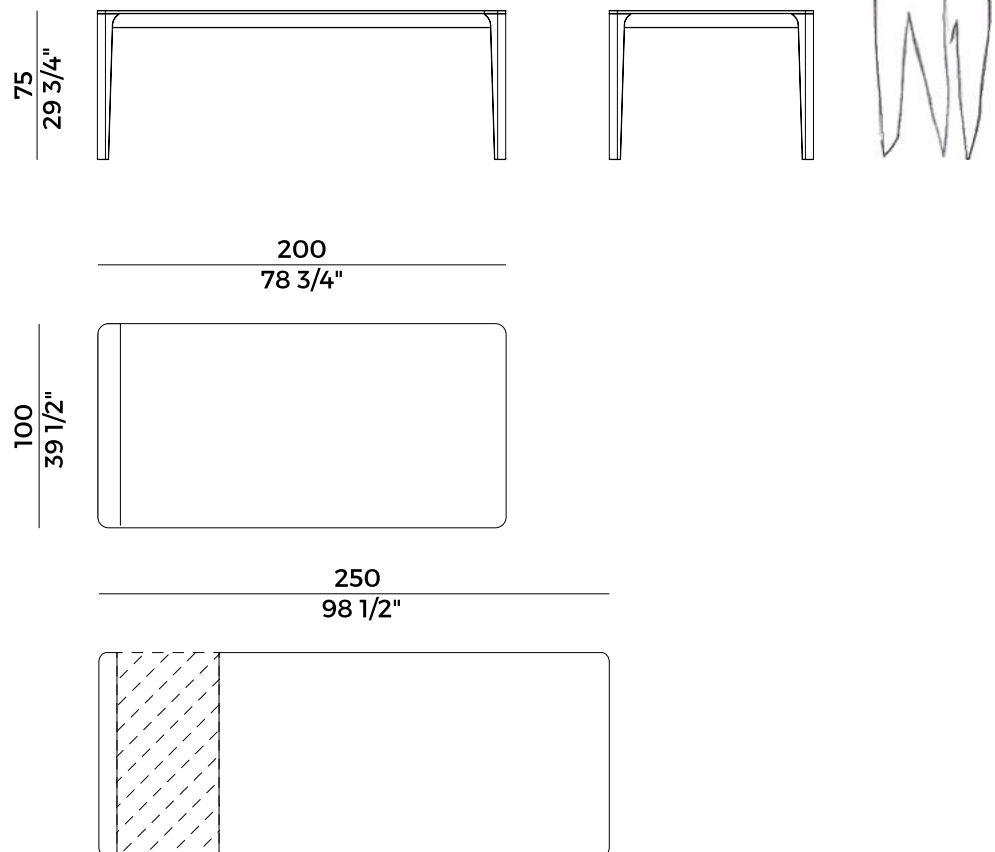

Informazioni tecniche \ *Technical information*

Descrizione tecnica \ *Technical description*

Tavolo estensibile con struttura e piano
in frassino. Finiture di collezione.

*Extendable table with ash frame and
top. Finishes as per collection.*

Dimensioni \ *Dimensions*

PACKAGING

2 crt = m³ 0.65

gross weight - Kg 114

Finiture \ *Finishes*

Finiture base e piano \

base and top finishes

Frassino \ *Ash*