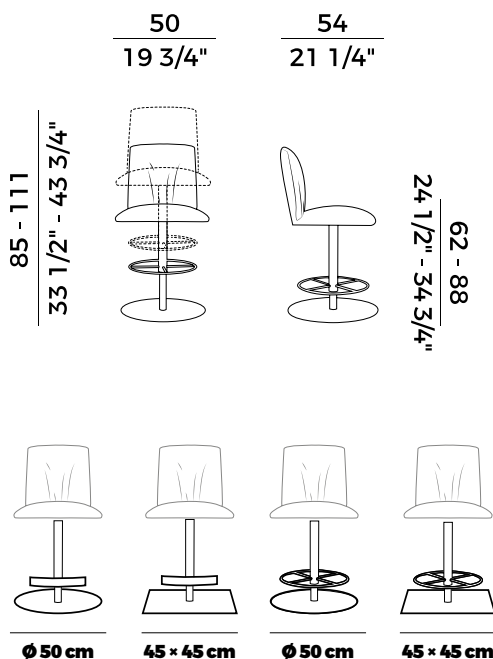

Informazioni tecniche \ *Technical information*

Descrizione tecnica \ *Technical description*

Sgabello con base centrale girevole in metallo tonda o quadrata. Disponibile con regolazione a gas. Seduta e schienale imbottiti. Finiture e rivestimenti di collezione.

Stool with round or square metal swivel central base. Available with gas height adjustment system. Upholstered seat and back. Finishes and coverings as per collection.

Dimensioni \ *Dimensions*

Consumi stoffe \ *Fabric and leather requirements*

FABRIC / LEATHER REQUIREMENTS				FABRIC / LEATHER REQUIREMENTS			
		x1	x2			x1	x2
	H 140	ml 1,00	ml 2,00		H 140	yd 1.10	yd 2.20
	LEATHER	m² 1,90			LEATHER	ft² 21	

PACKAGING

1 × crt = m³ 0.40
gross weight - Kg 27