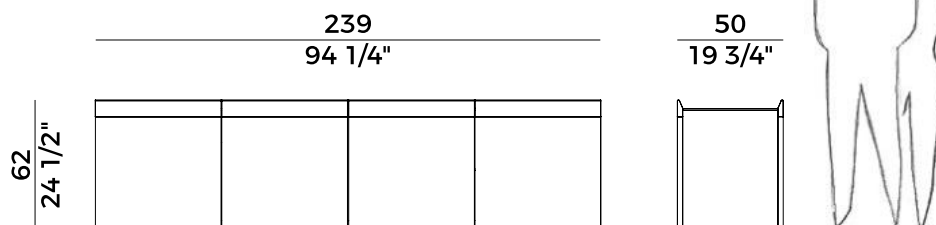

Informazioni tecniche \ *Technical information*

Descrizione tecnica \ *Technical description*

Mobile contenitore in frassino o noce Canaletto a 4 ante. Piano superiore in marmo, frassino, noce Canaletto o vetro retro verniciato nero. All'interno ripiani in vetro e, su richiesta, cassetti.

Container in ash wood or Canaletto walnut with 4 doors. Marble, ash, Canaletto walnut or black back-painted glass top. Inside glass shelves and, on request, drawers.

Dimensioni \ *Dimensions*

Imballaggi \ *Packaging*

PACKAGING

wood 2 box = m³ 0.45

glass 3 box = m³ 0.71

marble 3 box = m³ 2.01

wood gross weight - Kg 130

glass gross weight - Kg 220

marble gross weight - Kg 220