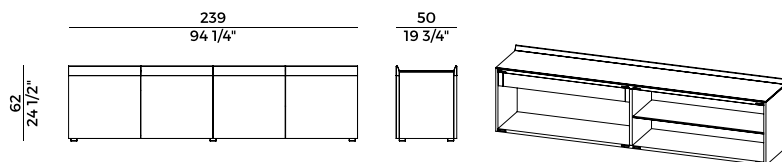

884/MB2
credenza \ sideboard (cassetto opzionale \ optional drawer)