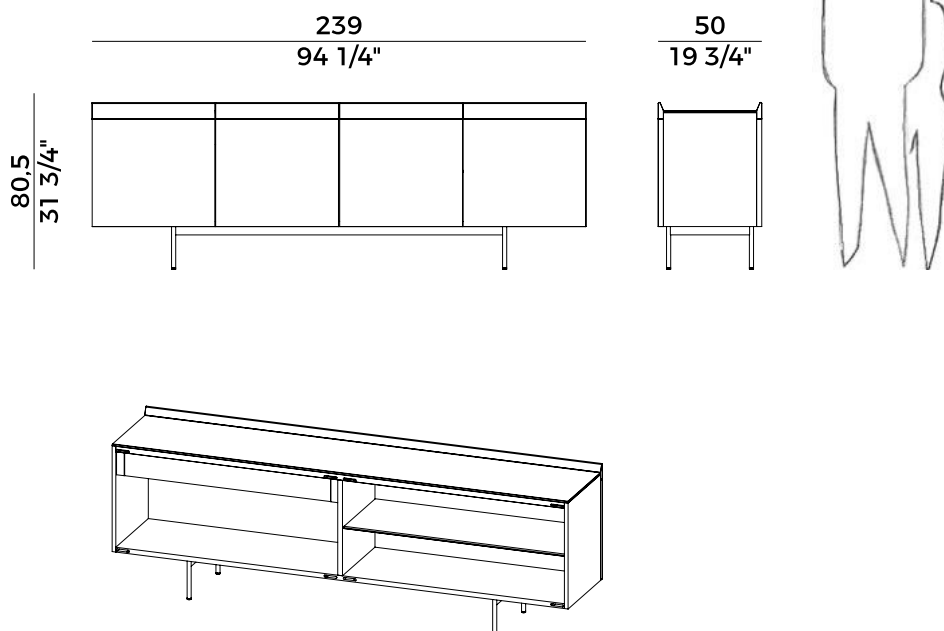

Informazioni tecniche \ *Technical information*

Descrizione tecnica \ *Technical description*

Mobile contenitore in frassino o noce Canaletto a 4 ante. Gambe in ottone brunito. Piano superiore in marmo, frassino, noce Canaletto o vetro retro verniciato nero. All'interno ripiani in vetro e, su richiesta, cassetti.

Container in ash wood or Canaletto walnut with 4 doors. Bronzed brass legs. Marble, ash, Canaletto walnut or black back-painted glass top. Inside glass shelves and, on request, drawers.

Dimensioni \ *Dimensions*

Imballaggi \ *Packaging*

PACKAGING

wood 3 box = m³ 0.64

glass 4 box = m³ 0.84

marble 4 box = m³ 2.24

wood gross weight - Kg 140

glass gross weight - Kg 202

marble gross weight - Kg 230