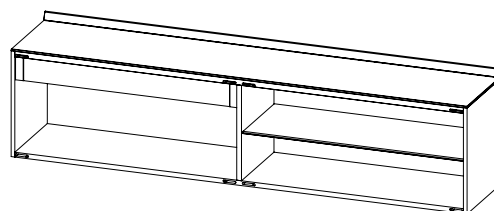

Informazioni tecniche \ *Technical information*

Descrizione tecnica \ *Technical description*

Mobile contenitore in frassino o noce Canaletto a 4 ante. Piano superiore in marmo, frassino, noce Canaletto o vetro retro verniciato nero. All'interno ripiani in vetro e, su richiesta, cassetti.

Container in ash wood or Canaletto walnut with 4 doors. Marble, ash, Canaletto walnut or black back-painted glass top. Inside glass shelves and, on request, drawers.

Dimensioni \ *Dimensions*

Imballaggi \ *Packaging*

PACKAGING

wood 2 box = m³ 0.45

glass 3 box = m³ 0.71

marble 3 box = m³ 2.01

wood gross weight - Kg 130

glass gross weight - Kg 220

marble gross weight - Kg 220