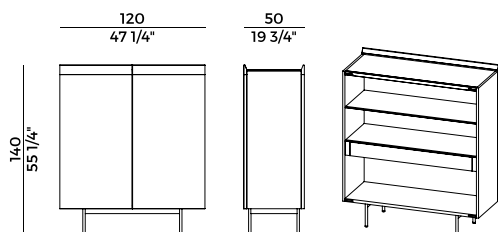

Collezione Avant \

Avant collection

Famiglia di contenitori in frassino o noce Canaletto a 3 e a 4 ante, con gambe in due altezze in ottone brunito, e madia. Piano superiore in marmo, frassino, noce Canaletto o vetro retro verniciato nero. All'interno ripiani in vetro e, su richiesta, cassetti.

Avant is a family of containers in ash wood or Canaletto walnut with 3 and 4 doors. Marble, ash, Canaletto walnut or black back-painted glass top. Inside glass shelves and, on request, central drawers for the sideboard and at the top for the cupboard.

884/MA
madia \ cabinet (cassetto opzionale \ optional drawer)