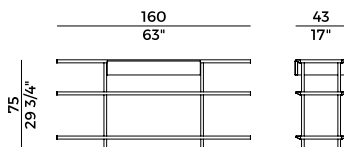

870/MS

*libreria \ bookcase
cassetto opzionale \ optional drawer*