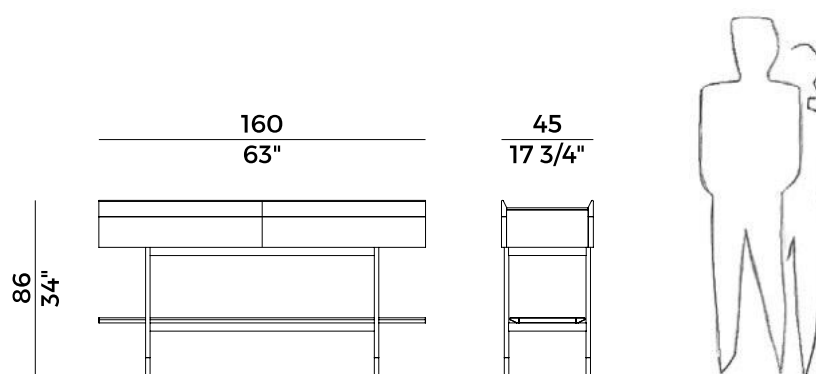

Informazioni tecniche \ *Technical information*

Descrizione tecnica \ *Technical description*

Consolle con due cassetti. Struttura in metallo disponibile in due finiture: ottone brunito con piedini in antracite goffrato, oppure struttura in antracite goffrato con piedini in ottone brunito. Parte superiore in frassino o noce Canaletto impiallacciato e bordi superiori in legno massello. Top disponibile in: marmo, vetro retro-verniciato nero, frassino, noce Canaletto. Ripiano inferiore in frassino o noce Canaletto.

Console with two drawers. Metal structure available in two finishes: bronzed brass with feet in embossed anthracite or embossed anthracite with bronzed brass feet. Upper part in ash wood or veneered Canaletto walnut and upper edges in solid wood. Top available in: marble, black back-painted glass, ash wood or Canaletto walnut. Lower shelf in ash wood or Canaletto walnut.

Dimensioni \ *Dimensions*

Imballaggi \ *Packaging*

PACKAGING

1 box = m³ **1.47**

wood gross weight - Kg **108**

glass gross weight - Kg **134**

marble gross weight - Kg **165**