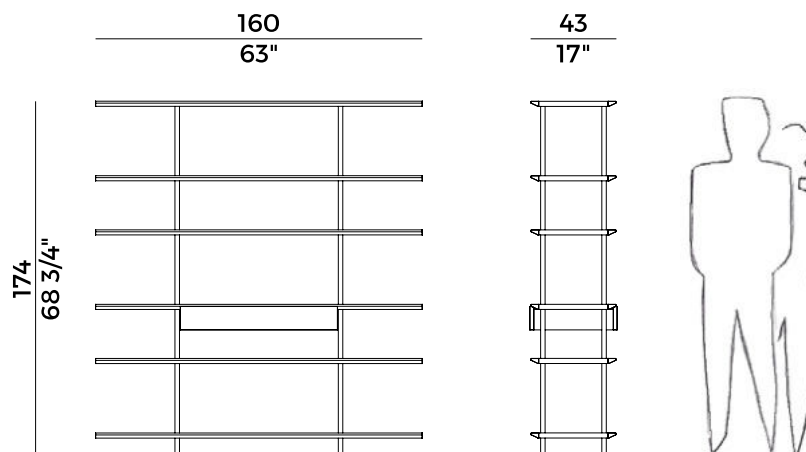

Informazioni tecniche \ *Technical information*

Descrizione tecnica \ *Technical description*

Libreria alta con struttura in metallo disponibile in due finiture: ottone brunito con piedini in antracite goffrato, oppure struttura in antracite goffrato con piedini in ottone brunito. Sei ripiani impiallacciati in frassino o noce Canaletto. Disponibili cassetti opzionali.

High bookcase. Metal structure available in two finishes: bronzed brass with feet in embossed anthracite or embossed anthracite with bronzed brass feet. Six shelves veneered in ash wood or Canaletto walnut. Optional drawers available.

Dimensioni \ *Dimensions*