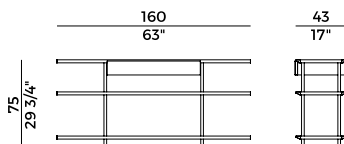

870/MS

*libreria \ bookcase
cassetto opzionale \ optional drawer*