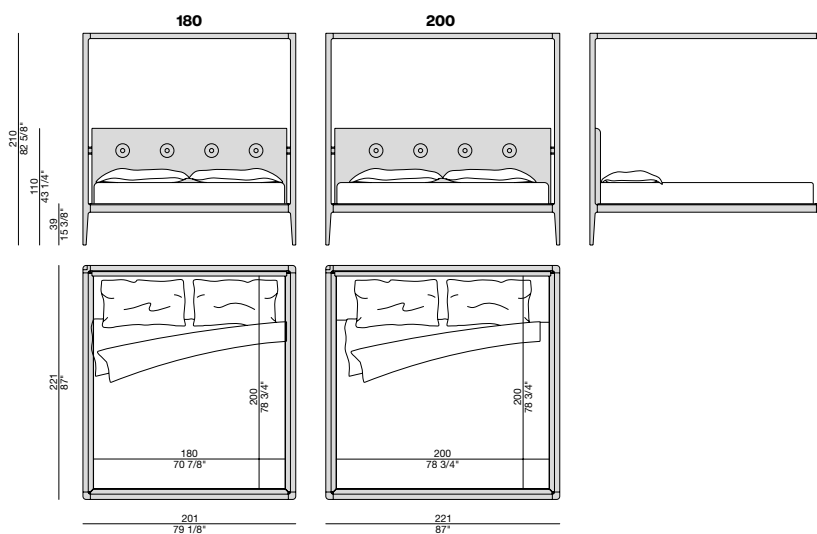

ZIGGY BED BALDACCHINO

Design C. Ballabio

LETTO | BED

2019

Letto a baldacchino con struttura in massello di frassino, completo di rete a doghe in legno. La parte imbottita può essere personalizzata.

Canopied bed with frame in solid ash. Wooden slatted bed base always included. It is possible to select different fabrics for the upholstered part.

Bett mit massiver Eschenstruktur, komplett mit Lattenrost aus Holz. Mit der Möglichkeit die 5 Polsterteile.

Lit avec structure en frêne massif. Lattes en bois toujours incluses. Possibilité de modifier les 5 parties rembourrées.

Cama con dosel con estructura de fresno macizo, con tablas de madera incluidas. Es posible seleccionar varias telas para las partes revestidas.