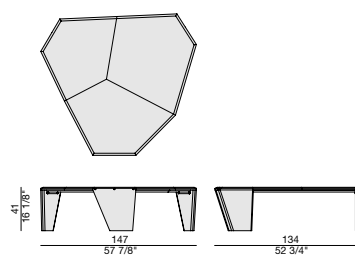

TORTUGA

Design Jiun Ho

TAVOLINO | COFFEE TABLE

2019

Tavolino in noce canaletta con impiallacciatura con motivo ad intarsio incrociato, due gambe in noce canaletta e una in metallo nero opaco.

Coffee table in canaletta walnut with inlaid veneer, two legs in canaletta walnut and one in black matt metal.

Coufhtisch aus Nussbaum Canaletta mit furnierter Einlage, zwei FüÙe aus Nussbaum Canaletta und einer aus matten schwarzem Metall.

Guéridon en noyer canaletta avec marqueterie contreplaquée, deux pieds en noyer canaletta et un en métal noir opaque.

Mesa de centro en nogal canaletta con chapa taraceada, dos patas de madera y una de metal en acabado negro mate.

TORTUGA h41