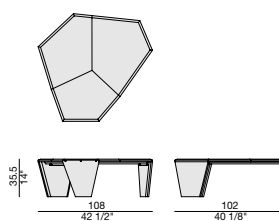

TORTUGA h35