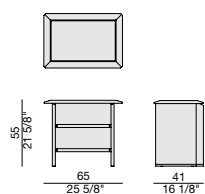

TAMOK NIGHT 2

Design G. & O. Buratti

COMODINO | NIGHT STAND

2019

Comodino a due cassetti in noce canaletta con profili in massello e piano in legno, in marmo o in Rock. Spalle con piedino in ottone bronzato spazzolato.

Night table with two drawers in canaletta walnut with top in wood, marble or Rock and solid canaletta walnut edges. Sides with feet in bronzed brushed brass.

Nachttisch mit zwei Schubladen aus Nussbaum Canaletta mit Platte aus Holz, Marmor oder Rock und massivem Nussbaum Canaletta. Seiten mit gebürstetem, bronziertem Messingfuß.

Table de nuit avec deux tiroirs en noyer canaletta massif avec plateau en bois, marbre ou Rock et profils en noyer canaletta massif. Côtés avec pied en cuivre bronzé brossé.

Mesa de noche de dos cajones con bordes de madera maciza y tapa de madera, de mármol o de Rock. Laterales con pies en latón bronceado cepillado.