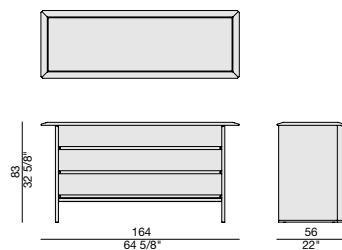

TAMOK NIGHT 3

Design G. & O. Buratti

CASSETTIERA | CHEST OF DRAWERS

2019

Cassettiera a tre cassetti in noce canaletta con profili in massello e piano in legno, in marmo o in Rock. Spalle con piedino in ottone bronzato spazzolato.

Three drawers chest in canaletta walnut with top in wood, marble or Rock and solid canaletta walnut edges. Sides with feet in bronzed brushed brass.

Kommode mit drei Schubladen aus Nussbaum Canaletta mit Platte aus Holz, Marmor oder Rock und massivem Nussbaum Canaletta. Seiten mit gebürstetem, bronziertem Messingfuß.

Commodes avec trois tiroirs en noyer canaletta massif avec plateau en bois, marbre ou Rock et profils en noyer canaletta massif. Côtés avec pied en cuivre bronzé brossé.

Cajonera de tres cajones con bordes de madera maciza y tapa de madera, de mármol o de Rock. Laterales con pies en latón bronceado cepillado.