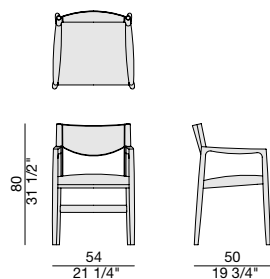

SVEVA CON BRACCIOLI

Design G. & O. Buratti

SEDIA | CHAIR

2019

Sedia con braccioli e struttura in massello di frassino, rivestimento nei tessuti della collezione e schienale in cuoietto.

Chair with arms with frame in solid ash with Cuoietto leather back and cover in the fabrics of the collection.

Armlehnstuhl mit Gestell aus massiver Esche mit Rücken aus Cuoietto-Leder und Bezug in den Stoffen der Kollektion.

Chaise avec accoudoirs avec structure en frêne massif, dossier en Cuoietto et revêtement dans les tissus de la collection.

Silla con brazos con estructura en fresno macizo, respaldo en Cuoietto y asiento revestido en las telas de la colección.