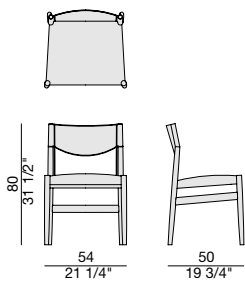

Sedia con struttura in massello di frassino e rivestimento nei tessuti della collezione.

Chair with frame in solid ash and cover in the fabrics of the collection.

Stuhl mit Gestell aus massiver Esche und Bezug in den Stoffen der Kollektion.

Chaise avec structure en frêne massif et revêtement dans les tissus de la collection.

Silla con estructura de fresno macizo revestida en las telas de la colección.