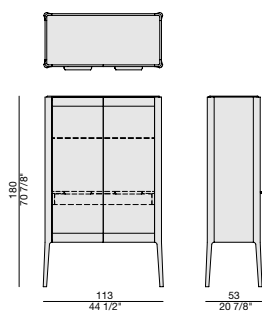

Bar cabinet in canaletta walnut or ash with two doors in smoked glass and wooden top. Equipped with three compartments with glass holder and drawer with soft closure. Inside shelf in smoked glass. The central compartment is LED lighted through a remote control system. It is possible to insert the MIX TRAY in the drawer.

Barschrank aus Nussbaum Canaletta mit zwei Türen in Rauchglas. Obere Abdeckplatte aus Holz. Inneneinteilung mit drei Abteilen für Gläser, Schubladen mit Soft Close. Mittleres Abteil mit LED Beleuchtungen, inkl. Fernbedienung. Es ist möglich das Tablett MIX TRAY Tablett innen abzustellen.

Meuble bar en noyer canaletta ou frêne avec deux portes en verre fumé et plateau en bois. Équipé avec trois compartiments intérieurs avec porte-verres et un tiroir avec système de fermeture douce. Étagère intérieure en verre fumé. Compartiment central éclairé avec LED réglable par télécommande. Possibilité d'insérer le plateau MIX TRAY dans le tiroir.

Mueble bar en nogal canaletta o fresno con dos puertas en cristal ahumado y tapa de madera. En el interior lleva un porta vasos y un cajón con cierre ralentizado. El compartimento central está iluminado con un sistema de luces LED regulable con mando a distancia. En el cajón podría caber la bandeja MIX TRAY.