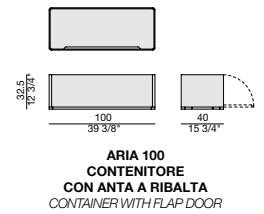

ARIA 100
CONTENITORE CON 2 ANTE
CONTAINER WITH 2 DOORS

ARIA 100
CONTENITORE CON ANTA A RIBALTA
CONTAINER WITH FLAP DOOR