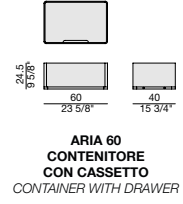

ARIA 60
CONTENITORE CON CASSETTO
CONTAINER WITH DRAWER