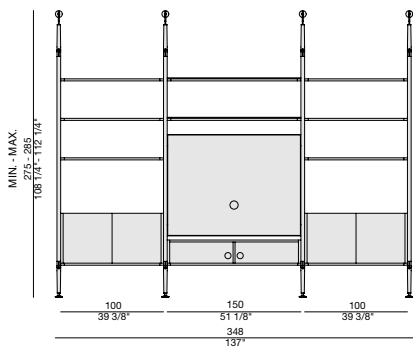

Aria comp. E

- (2x) Aria 261 colonna laterale a parete / wall side column
- (2x) Aria 261 colonna centrale a parete / wall central column
- (6x) Aria 100 ripiano cristallo / glass shelf
- (2x) Aria 100 contenitore con 2 ante / container with 2 doors
- (2x) Aria 130 ripiano legno / wooden shelf
- (1x) Aria 150 contenitore porta TV / TV container
- (1x) Aria 150 pannello porta TV / board for flat TV