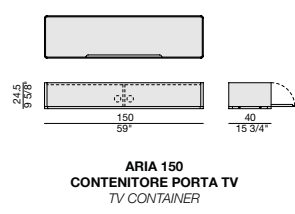

ARIA 150
CONTENITORE PORTA TV
TV CONTAINER