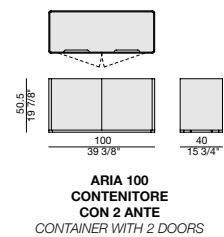

ARIA 60
RIPIANO LEGNO
WOODEN SHELF

ARIA 60
RIPIANO CRISTALLO
GLASS SHELF

ARIA 60
CONTENITORE CON CASSETTO
CONTAINER WITH DRAWER

ARIA 100
RIPIANO LEGNO
WOODEN SHELF

ARIA 100
RIPIANO CRISTALLO
GLASS SHELF

ARIA 100
CONTENITORE CON CASSETTI
CONTAINER WITH DRAWER