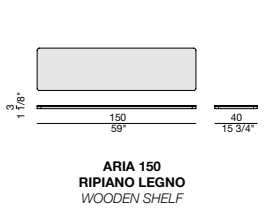

ARIA 150
RIPIANO LEGNO
WOODEN SHELF