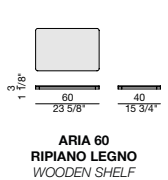

ARIA 60
RIPIANO LEGNO
WOODEN SHELF