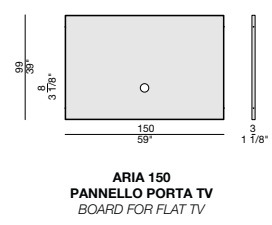

ARIA 100
CONTENITORE CON 2 ANTE
CONTAINER WITH 2 DOORS

ARIA 100
CONTENITORE CON ANTA A RIBALTA
CONTAINER WITH FLAP DOOR

ARIA 150
RIPIANO LEGNO
WOODEN SHELF

ARIA 150
CONTENITORE PORTA TV
TV CONTAINER

ARIA 150
PANNELLO PORTA TV
BOARD FOR FLAT TV