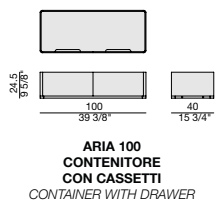

Aria comp. F

- (2x) Aria 261 colonna laterale a parete / wall side column
- (3x) Aria 261 colonna centrale a parete / wall central column
- (12x) Aria 100 ripiano legno / wooden shelf
- (4x) Aria 100 contenitore con anta ribalta / container with flap door

ARIA 60
RIPIANO LEGNO
WOODEN SHELF

ARIA 60
RIPIANO CRISTALLO
GLASS SHELF

ARIA 60
CONTENITORE CON CASSETTO
CONTAINER WITH DRAWER

ARIA 100
RIPIANO LEGNO
WOODEN SHELF

ARIA 100
RIPIANO CRISTALLO
GLASS SHELF

ARIA 100
CONTENITORE CON CASSETTI
CONTAINER WITH DRAWER