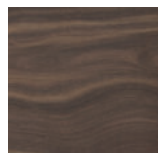

AFRODITE SPECCHIO FS

Design C. Ballabio

SPECCHIO | MIRROR

2018

Specchio da tavolo orientabile con struttura in ottone bronzato spazzolato.

Swiveling table mirror with frame in brushed bronzed brass.

Ermöglicht Tischspiegel mit Gestell aus bronzierten gebürsteten Messing.

Miroir de bureau orientable avec structure en cuivre bronzé brossé.

Espejo de mesa orientable con estructura en latón bronceado cepillado.

AFRODITE SPECCHIO FS

Design C. Ballabio

SPECCHIO | MIRROR

2018

Essenze | Wood

NOCE CANALETTA
Canaletta Walnut

NOCE CANALETTA
Canaletta Walnut
tinto/stained moka

NOCE CANALETTA
Canaletta Walnut
tinto/stained wengé

Laccato opaco poro chiuso | Matt Lacquered closed pore

BIANCO
White
(RAL 9016)