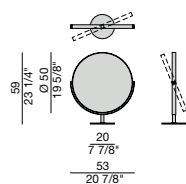

AFRODITE SPECCHIO FS

Design C. Ballabio

SPECCHIO | MIRROR

2018

Specchio da tavolo orientabile con struttura in ottone bronzato spazzolato.

Swiveling table mirror with frame in brushed bronzed brass.

Ermöglicht Tischspiegel mit Gestell aus bronzierten gebürsteten Messing.

Miroir de bureau orientable avec structure en cuivre bronzé brossé.

Espejo de mesa orientable con estructura en latón bronceado cepillado.

AFRODITE SPECCHIO FS

Design C. Ballabio

SPECCHIO | MIRROR

2018

Essenze | Wood