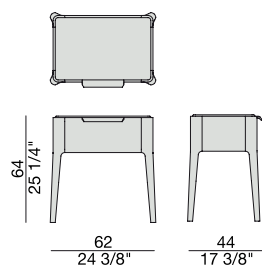

ZIGGY NIGHT 4

Design C. Ballabio

COMODINO | NIGHT TABLE

2015

Comodino con struttura in massello di noce canaletta o frassino e piano in legno, marmo o cristallo acidato retroverniciato.

Night table with frame in solid canaletta walnut or ash wooden top, marble top or frosted backcoated glass top.

Kleine Kommode mit Gestell aus massivem Nussbaum Canaletta oder Esche und Holzplatte, Marmorplatte oder satinierte hinterlackierte Glasplatte.

Table de nuit avec structure en noyer canaletta ou frêne massif et plateau en bois, marbre ou verre dépoli rétro verni.

Mesa de noche con estructura en nogal canaletta o fresno macizo y tapa de madera, mármol o de cristal al ácido retro-barnizado.