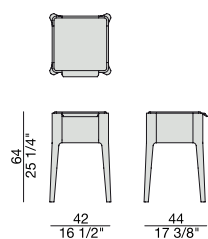

ZIGGY NIGHT 2

Design C. Ballabio

COMODINO | NIGHT TABLE

2015

Comodino con struttura in massello di noce canaletta e piano in legno o in marmo.

Night table with frame in solid canaletta walnut and wooden or marble top.

Kleine Kommode mit Gestell aus massivem Nussbaum Canaletta und Holz- oder Marmorplatte.

Table de nuit avec structure en noyer canaletta massif et plateau en bois ou en marbre.

Mesa de noche con estructura en nogal canaletta macizo y tapa de madera o de mármol.