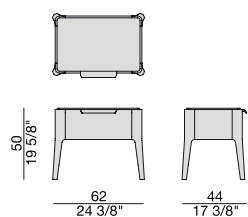

ZIGGY NIGHT 1

Design C. Ballabio

COMODINO | NIGHT TABLE

2015

Comodino con struttura in massello di noce canaletta o frassino e piano in legno, marmo o cristallo acidato retroverniciato.

Night table with frame in solid canaletta walnut or ash wooden top, marble top or frosted backcoated glass top.

Kleine Kommode mit Gestell aus massivem Nussbaum Canaletta oder Esche und Holzplatte, Marmorplatte oder satinierte hinterlackierte Glasplatte.

Table de nuit avec structure en noyer canaletta ou frêne massif et plateau en bois, marbre ou verre dépoli rétro verni.

Mesa de noche con estructura en nogal canaletta o fresno macizo y tapa de madera, mármol o de cristal al ácido retro-barnizado.