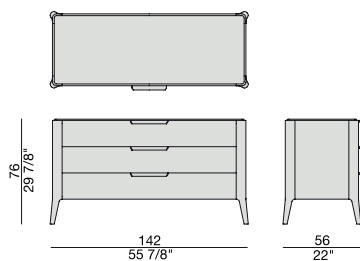

ZIGGY NIGHT 3

Design C. Ballabio

CASSETTIERA | CHEST OF DRAWERS

2015

Cassettiera con struttura in massello di noce canaletta o frassino e piano in legno, marmo o cristallo acidato retroverniciato.

Chest of drawers with frame in solid canaletta walnut or ash wooden top, marble top or frosted backcoated glass top.

Kommode mit Gestell aus massivem Nussbaum Canaletta oder Esche und Holzplatte, Marmorplatte oder satinierte hinterlackierte Glasplatte.

Commode avec structure en noyer canaletta ou frêne massif et plateau en bois, marbre ou verre dépoli rétro verni.

Cajonera con estructura en nogal canaletta o fresno macizo y tapa de madera, mármol o de cristal al ácido retro-barnizado.