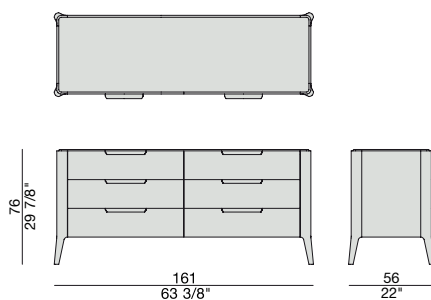

ZIGGY NIGHT 6

Design C. Ballabio

CASSETTIERA | CHEST OF DRAWERS

2015

Cassettiera con struttura in massello di noce canaletta o frassino e piano in marmo, in legno o in cristallo acidato retroverniciato.

Chest of drawers with frame in solid canaletta walnut or ash and top in marble, wood or frosted glass backcoated.

Kommode mit Gestell aus massivem Nussbaum Canaletta oder Esche und Marmor-, Holz- oder satinierte unterlackierte Glasplatte.

Commode avec structure en noyer canaletta ou frêne massif et plateau en marbre, en bois ou en verre dépoli rétro verni.

Cajonera con estructura en nogal canaletta o fresno macizo y tapa de mármol, madera o en cristal al ácido retrobarnizado.