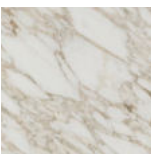

NOCE CANALETTA
Canaletta Walnut

NOCE CANALETTA
Canaletta Walnut
tinto/stained moka

NOCE CANALETTA
Canaletta Walnut
tinto/stained wengé

Laccato opaco poro aperto/chiuso | Matt Lacquered open/closed pore

BIANCO
White
(RAL 9016)

AVORIO
Ivory
(RAL 1013)

ARGILLA
Argilla
(RAL 7006)

PIOMBO
Piombo
(NCS S5005G20Y)

NERO
Black
(RAL 9005)

GRANATA
Granata
(NCS S4050Y90R)

PISTACCHIO
Pistacchio
(PANTONE 5825)

AVIO
Avio
(PANTONE 5415)

IRON
Iron
(RAL 7011)

CIOCCOLATO
Chocolate
(RAL 8019)

Cristallo Extrachiario Acidato Retroverniciato Extralight Frosted Backcoated glass

BIANCO
White

GRANATA
Garnet red

ARGILLA
Mud

Cristallo Acidato Retroverniciato Frosted Backcoated glass

NERO
Black

Marmo | Marble

Emperador Dark

Calacatta Oro

Sahara Noir