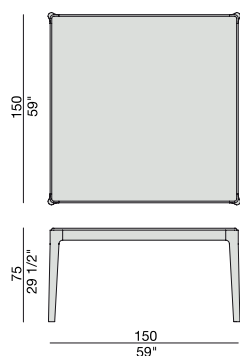

ZIGGY TABLE 150x150

Design C. Ballabio

TAVOLO | TABLE

2015

Tavolo da pranzo quadrato con struttura in massello di noce canaletta e piano in legno, in marmo oppure in vetro acidato retroverniciato.

Square dining table with frame in solid canaletta and wooden, marble or frosted back coated glass top.

Quadratischer Esstisch mit Gestell aus massivem Nussbaum Canaletta mit Holz-, Marmor- oder satiniertes, hinterlackierter Glasplatte.

Table à manger carrée avec piètement en noyer canaletta massif et plateau en marbre ou en verre dépoli rétro verni.

Mesa de comedor cuadrada con estructura en nogal canaletta macizo y tapa en madera, en mármol o en cristal al ácido retrobarnizado.