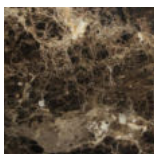

NOCE CANALETTA
Canaletta Walnut

NOCE CANALETTA
Canaletta Walnut
tinto/stained moka

NOCE CANALETTA
Canaletta Walnut
tinto/stained wengé

Laccato opaco poro aperto/chiuso | Matt Lacquered open/closed pore

BIANCO
White
(RAL 9016)

AVORIO
Ivory
(RAL 1013)

ARGILLA
Argilla
(RAL 7006)

PIOMBO
Piombo
(NCS S5005G20Y)

NERO
Black
(RAL 9005)

GRANATA
Granata
(NCS S4050Y90R)

PISTACCHIO
Pistacchio
(PANTONE 5825)

AVIO
Avio
(PANTONE 5415)

IRON
Iron
(RAL 7011)

CIOCCOLATO
Chocolate
(RAL 8019)

Cristallo Extrachiario Acidato Retroverniciato Extralight Frosted Backcoated glass

BIANCO
White

GRANATA
Garnet red

ARGILLA
Mud

Cristallo Acidato Retroverniciato Frosted Backcoated glass

NERO
Black

Marmo | Marble

Emperador Dark

Calacatta Oro

Sahara Noir