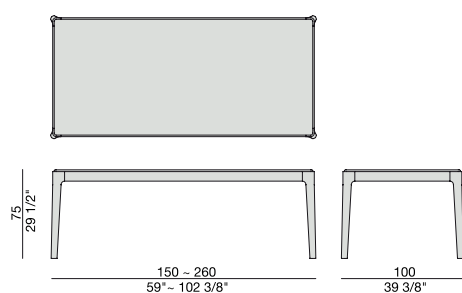

ZIGGY TABLE

Design C. Ballabio

TAVOLO | TABLE

2015

Tavolo da pranzo rettangolare con struttura in massello di noce canaletta e piano in marmo, in legno oppure in vetro acidato retroverniciato.

Rectangular dining table with frame in solid canaletta walnut and top in marble, wood or frosted glass backcoated.

Rechteckiger Ess-Tisch mit Gestell aus massivem Nussbaum Calanetta mit Marmor, Holz- oder satinierte hinterlackierte Glasplatte.

Table à manger rectangulaire avec piètement en noyer canaletta massif et plateau en marbre, en bois ou en verre dépoli rétro verni.

Mesa de comedor rectangular con estructura en nogal canaletta macizo y tapa de mármol, madera o en cristal al ácido retrobarnizado.