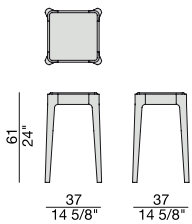

ZIGGY 2

Design C. Ballabio

TAVOLINO | SIDE TABLE

2013

Tavolino con struttura in massello di noce canaletta o frassino e piano in legno, marmo o cristallo acidato retroverniciato.

Side table with frame in solid canaletta walnut or ash wooden top, marble top or frosted backcoated glass top.

Beistelltisch mit Gestell aus massivem Nussbaum Canaletta oder Esche und Holzplatte, Marmorplatte oder satinierte hinterlackierte Glasplatte.

Guéridon avec structure en noyer canaletta ou frêne massif et plateau en bois, marbre ou verre dépoli rétro verni.

Mesa auxiliar con estructura en nogal canaletta o fresno macizo y tapa de madera, mármol o de cristal al ácido retro-barnizado.