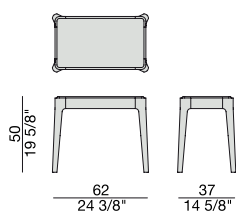

ZIGGY 5

Design C. Ballabio

TAVOLINO | COFFEE - SIDE TABLE

2013

Tavolino con struttura in massello di noce canaletta o frassino e piano in legno, marmo o cristallo acidato retroverniciato.

Side table with frame in solid canaletta walnut or ash wooden top, marble top or frosted backcoated glass top.

Beistelltisch mit Gestell aus massivem Nussbaum Canaletta oder Esche und Holzplatte, Marmorplatte oder satinierte hinterlackierte Glasplatte.

Guéridon avec structure en noyer canaletta ou frêne massif et plateau en bois, marbre ou verre dépoli rétro verni.

Mesa auxiliar con estructura en nogal canaletta o fresno macizo y tapa de madera, mármol o de cristal al ácido retro-barnizado.