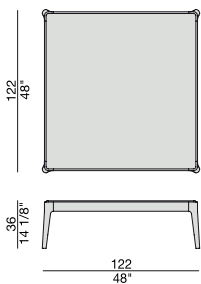

ZIGGY 6

Design C. Ballabio

TAVOLINO | COFFEE TABLE

2013

Tavolino con struttura in massello di noce canaletta o frassino e piano in legno, marmo o cristallo acidato retroverniciato.

Coffee table with frame in solid canaletta walnut or ash wooden top, marble top or frosted backcoated glass top.

Couchtisch mit Gestell aus massivem Nussbaum Canaletta oder Esche und Holzplatte, Marmorplatte oder satinierte hinterlackierte Glasplatte.

Table basse avec structure en noyer canaletta ou frêne massif et plateau en bois, marbre ou verre dépoli rétro verni.

Mesa de centro con estructura en nogal canaletta o fresno macizo y tapa de madera, mármol o de cristal al ácido retro-barnizado.