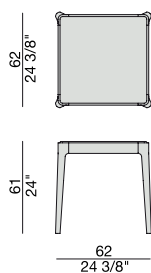

ZIGGY 11

Design C. Ballabio

TAVOLINO | SIDE TABLE

2013

Tavolino con struttura in massello di noce canaletta o frassino e piano in legno, marmo o cristallo acidato retroverniciato.

Side table with frame in solid canaletta walnut or ash wooden top, marble top or frosted backcoated glass top.

Beistelltisch mit Gestell aus massivem Nussbaum Canaletta oder Esche und Holzplatte, Marmorplatte oder satinierte hinterlackierte Glasplatte.

Guéridon avec structure en noyer canaletta ou frêne massif et plateau en bois, marbre ou verre dépoli rétro verni.

Mesa auxiliar con estructura en nogal canaletta o fresno macizo y tapa de madera, mármol o de cristal al ácido retro-barnizado.