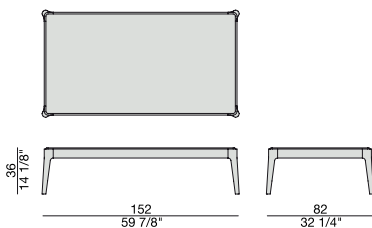

ZIGGY 7

Design C. Ballabio

TAVOLINO | COFFEE TABLE

2013

Tavolino con struttura in massello di noce canaletta o frassino e piano in legno, marmo o cristallo acidato retroverniciato.

Coffee table with frame in solid canaletta walnut or ash wooden top, marble top or frosted backcoated glass top.

Couchtisch mit Gestell aus massivem Nussbaum Canaletta oder Esche und Holzplatte, Marmorplatte oder satinierte hinterlackierte Glasplatte.

Table basse avec structure en noyer canaletta ou frêne massif et plateau en bois, marbre ou verre dépoli rétro verni.

Mesa de centro con estructura en nogal canaletta o fresno macizo y tapa de madera, mármol o de cristal al ácido retro-barnizado.