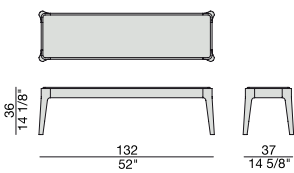

ZIGGY 3

Design C. Ballabio

TAVOLINO | COFFEE TABLE

2013

Tavolino con struttura in massello di noce canaletta o frassino e piano in legno, marmo o cristallo acidato retroverniciato.

Coffee table with frame in solid canaletta walnut or ash wooden top, marble top or frosted backcoated glass top.

Couchtisch mit Gestell aus massivem Nussbaum Canaletta oder Esche und Holzplatte, Marmorplatte oder satinierte hinterlackierte Glasplatte.

Table basse avec structure en noyer canaletta ou frêne massif et plateau en bois, marbre ou verre dépoli rétro verni.

Mesa de centro con estructura en nogal canaletta o fresno macizo y tapa de madera, mármol o de cristal al ácido retro-barnizado.