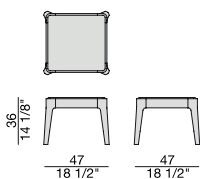

ZIGGY 1

Design C. Ballabio

TAVOLINO | COFFEE TABLE

2013

Tavolino con struttura in massello di noce canaletta o frassino e piano in legno, marmo o cristallo acidato retroverniciato.

Coffee table with frame in solid canaletta walnut or ash wooden top, marble top or frosted backcoated glass top.

Couchtisch mit Gestell aus massivem Nussbaum Canaletta oder Esche und Holzplatte, Marmorplatte oder satinierte hinterlackierte Glasplatte.

Table basse avec structure en noyer canaletta ou frêne massif et plateau en bois, marbre ou verre dépoli rétro verni.

Mesa de centro con estructura en nogal canaletta o fresno macizo y tapa de madera, mármol o de cristal al ácido retro-barnizado.