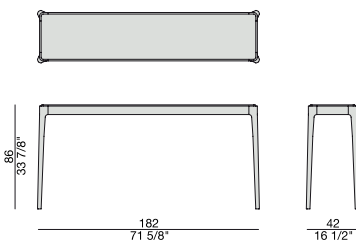

ZIGGY 8

Design C. Ballabio

CONSOLE | CONSOLE

2015

Console con struttura in massello di noce canaletta o frassino e piano in legno, marmo o in cristallo acidato retroverniciato.

Console with frame in solid canaletta walnut or ash and wooden top, marble top or frosted backcoated glass top.

Konsole mit Gestell aus massivem Nussbaum Canaletta oder Esche und Holzplatte, Marmorplatte oder satinierte hinterlackierte Glasplatte.

Console avec structure en noyer canaletta ou frêne massif et plateau en bois, marbre ou verre dépoli rétro verni.

Consola con estructura en nogal canaletta o fresno macizo y tapa de madera, mármol o de cristal al ácido retro-barnizado.