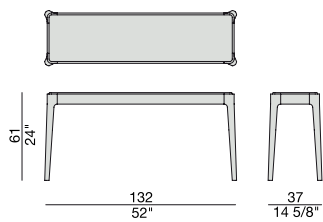

ZIGGY 12

Design C. Ballabio

CONSOLE | CONSOLE

2016

Tavolino di servizio o retrodivano con struttura in massello di noce canaletta o frassino e piano in legno, marmo o in cristallo acidato retroverniciato.

Console with frame in solid canaletta walnut or ash and wooden top, marble top or frosted backcoated glass top.

Konsole mit Gestell aus massivem Nussbaum Canaletta oder Esche und Holzplatte, Marmorplatte oder satinierte hinterlackierte Glasplatte.

Console avec structure en noyer canaletta ou frêne massif et plateau en bois, marbre ou verre dépoli rétro verni.

Consola con estructura en nogal canaletta o fresno macizo y tapa de madera, mármol o de cristal al ácido retro-barnizado.