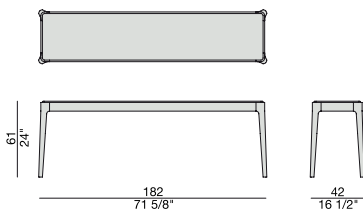

ZIGGY 4

Design C. Ballabio

CONSOLE | CONSOLE

2015

Tavolino di servizio o retrodivano con struttura in massello di noce canaletta o frassino e piano in legno, marmo o in cristallo acidato retroverniciato.

Console with frame in solid canaletta walnut or ash and wooden top, marble top or frosted backcoated glass top.

Konsole mit Gestell aus massivem Nussbaum Canaletta oder Esche und Holzplatte, Marmorplatte oder satinierte hinterlackierte Glasplatte.

Console avec structure en noyer canaletta ou frêne massif et plateau en bois, marbre ou verre dépoli rétro verni.

Consola con estructura en nogal canaletta o fresno macizo y tapa de madera, mármol o de cristal al ácido retro-barnizado.