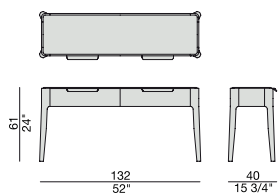

ZIGGY 9

Design C. Ballabio

CONSOLE | CONSOLE

2015

Tavolino di servizio o retrodivano con 2 cassetti con struttura in massello di noce canaletta o frassino e piano in legno, marmo o in cristallo acidato retroverniciato.

Console with two drawers with frame in solid canaletta walnut or ash and wooden top, marble top or frosted backcoated glass top.

Konsole mit zwei Schubladen. Gestell aus massivem Nussbaum Canaletta oder Esche und Holzplatte, Marmorplatte oder satinierte hinterlackierte Glasplatte.

Console avec deux tiroirs avec structure en noyer canaletta ou frêne massif et plateau en bois, marbre ou verre dépoli rétro verni.

Consola con dos cajones con estructura en nogal canaletta o fresno macizo y tapa de madera, mármol o de cristal al ácido retro-barnizado.