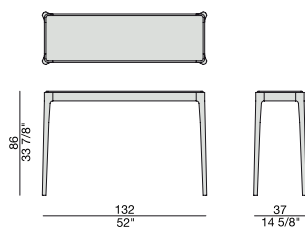

ZIGGY 14

Design C. Ballabio

CONSOLE | CONSOLE

2019

Console con struttura in massello di noce canaletta o frassino e piano in legno, marmo o in cristallo acidato retroverniciato.

Console with frame in solid canaletta walnut or ash and wooden top, marble top or frosted backcoated glass top.

Konsole mit Gestell aus massivem Nussbaum Canaletta oder Esche und Holzplatte, Marmorplatte oder satinierte hinterlackierte Glasplatte.

Console avec structure en noyer canaletta ou frêne massif et plateau en bois, marbre ou verre dépoli rétro verni.

Consola con estructura en nogal canaletta o fresno macizo y tapa de madera, mármol o de cristal al ácido retro-barnizado.