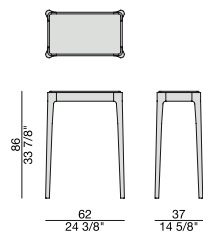

ZIGGY 13

Design C. Ballabio

CONSOLE | CONSOLE

2018

Tavolino di servizio o retrodivano con struttura in massello di noce canaletta o frassino e piano in legno, marmo o in cristallo acidato retroverniciato.

Console with frame in solid canaletta walnut or ash and wooden top, marble top or frosted backcoated glass top.

Konsole mit Gestell aus massivem Nussbaum Canaletta oder Esche und Holzplatte, Marmorplatte oder satinierte hinterlackierte Glasplatte.

Console avec structure en noyer canaletta massif et plateau en bois ou en marbre.

Consola con estructura en nogal canaletta o fresno macizo y tapa de madera, mármol o de cristal al ácido retro-barnizado.