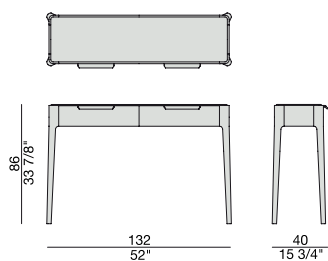

ZIGGY 10

Design C. Ballabio

CONSOLE | CONSOLE

2015

Console con 2 cassetti con struttura in massello di noce canaletta o frassino e piano in legno, marmo o in cristallo acidato retroverniciato.

Console with two drawers with frame in solid canaletta walnut or ash and wooden top, marble top or frosted backcoated glass top.

Konsole mit zwei Schubladen. Gestell aus massivem Nussbaum Canaletta oder Esche und Holzplatte, Marmorplatte oder satinierte hinterlackierte Glasplatte.

Console avec deux tiroirs avec structure en noyer canaletta ou frêne massif et plateau en bois, marbre ou verre dépoli rétro verni.

Consola con dos cajones con estructura en nogal canaletta o fresno macizo y tapa de madera, mármol o de cristal al ácido retro-barnizado.