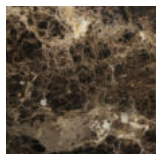

Laccato opaco poro aperto/chiuso | Matt Lacquered open/closed pore

BIANCO
White
(RAL 9016)

AVORIO
Ivory
(RAL 1013)

ARGILLA
Argilla
(RAL 7006)

PIOMBO
Piombo
(NCS S5005G20Y)

NERO
Black
(RAL 9005)

GRANATA
Granata
(NCS S4050Y90R)

PISTACCHIO
Pistacchio
(PANTONE 5825)

AVIO
Avio
(PANTONE 5415)

IRON
Iron
(RAL 7011)

CIOCCOLATO
Chocolate
(RAL 8019)

Marmo | Marble

Emperador Dark

Calacatta Oro

Sahara Noir