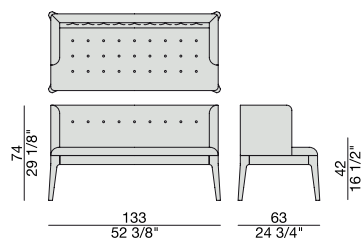

WENDY SOFA

Design C. Ballabio

POLTRONA | ARMCHAIR

2016

Divanetto con struttura in massello di noce canaletta e seduta con lavorazione capitonné nei tessuti della collezione. Possibilità di combinare tessuti diversi per seduta e schienale e di ordinare i bottoni tono su tono o in contrasto.

Love seat with frame in solid canaletta walnut and seat with capitonné decoration upholstered in the fabric of the collection. It is possible to combine different fabrics for seat and back and to purchase the buttons ton sur ton or in contrast.

Zweisitzer-Sessel mit Gestell aus massivem Nussbaum Canaletta und Sitz mit Capitonné in den Stoffen der Kollektion. Mit der Möglichkeit den selben oder verschiedene Stoffe für die Sitz- und Rückenissen zu wählen. Auch die Knöpfe können Ton in Ton oder in einem anderen Stoff gewaehlt werden.

Fauteuil à deux avec structure en noyer canaletta massif et assise avec capitonné dans les tissus de la collection. Possibilité de combiner tissus différents entre assise et dossier. Les boutons peuvent être ton sur ton ou en contraste.

Sofá con estructura en nogal canaletta macizo y asiento con decoración capitonné en las telas de la colección. Posibilidad de combinar telas diferentes entre asiento y respaldo y de pedir los botones tono sobre tono o en contraste.