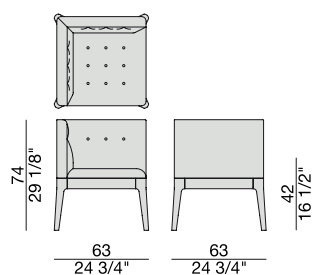

WENDY CORNER

Design C. Ballabio

POLTRONA | ARMCHAIR

2016

Poltroncina angolare con struttura in massello di noce canaletta e seduta con lavorazione capitonné nei tessuti della collezione. Possibilità di combinare tessuti diversi per seduta e schienale e di ordinare i bottoni tono su tono o in contrasto.

Corner easy chair with frame in solid canaletta walnut and seat with capitonné decoration upholstered in the fabric of the collection. It is possible to combine different fabrics for seat and back and to purchase the buttons ton sur ton or in contrast.

Eckenarmlehnstuhl mit Gestell aus massivem Nussbaum Canaletta und Sitz mit Capitonné in den Stoffen der Kollektion. Mit der Möglichkeit den selben oder verschiedene Stoffe fuer die Sitz- und Rückenissen zu wählen. Auch die Knöpfe können Ton in Ton oder in einem anderen Stoff gewählt werden.

Petite fauteuil à angle avec structure en noyer canaletta massif et assise avec capitonné dans les tissus de la collection. Possibilité de combiner tissus différents entre assise et dossier. Les boutons peuvent être ton sur ton ou en contraste.

Butaquita angular con estructura en nogal canaletta macizo y asiento con decoración capitonné en las telas de la colección. Posibilidad de combinar telas diferentes entre asiento y respaldo y de pedir los botones tono sobre tono o en contraste.