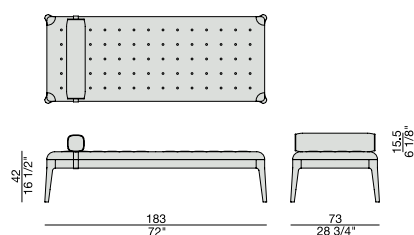

WEBBY DAY BED

Design C. Ballabio

DIVANO | SOFA

2017

Day bed con struttura in massello di noce canaletta e seduta con lavorazione capitonné nei tessuti della collezione. Possibilità di ordinare i bottoni tono su tono o in contrasto. Cuscino incluso.

Day bed with frame in solid canaletta walnut and capitonné cover in the fabrics of the collection. Buttons can be tone-on-tone or in contrast. Cushion included.

Liege mit Untergestell aus massivem Nussbaum canaletta. Sitzfläche in capitonné gepolstert, bezogen in den Stoffen und Leder der Kollektion. Die Knöpfe können im gleichen Material sein, oder als Kontrast in einem anderen Material gearbeitet werden.

Canapé-lit avec structure en noyer canaletta massif et assise avec capitonné dans les tissus de la collection. Possibilité d'avoir les boutons ton sur ton ou à contraste.

Cama de día con estructura de nogal canaletta macizo y revestida con motivo capitonné en las telas de la colección. Posibilidad de pedir los botones tono sobre tono o en contraste. Cojín incluido.