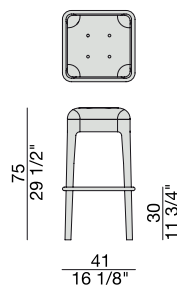

WEBBY SGABELLO

C. Ballabio

2016

Sgabello con struttura in massello di noce canaletta e seduta con lavorazione capitonné nei tessuti della collezione. Poggiapiedi in acciaio inox. Possibilità di ordinare i bottoni tono su tono o in contrasto.

Stool with frame in solid canaletta walnut and seat with capitonné decoration upholstered in the fabric of the collection. Footrest in stainless steel. The buttons could be ton sur ton or in contrast.

Hocker mit Gestell aus massivem Nussbaum Canaletta und Sitz mit Capitonné in den Stoffen der Kollektion. Fußstütze aus Edelstahl. Mit der Möglichkeit die Knöpfe im selben Stoff oder in einer Kontrastfarbe zu bekommen.

Tabouret avec structure en noyer canaletta massif et assise avec capitonné dans les tissus de la collection. Repose-pieds en acier inoxydable. Les boutons peuvent être ton sur ton ou en contraste.

Taburete con estructura en nogal canaletta macizo y asiento con decoración capitonné en las telas de la colección. Descansapiés en acero inoxidable. Posibilidad de pedir los botones en la misma tela del asiento o en contraste.