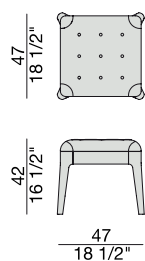

Sgabello con struttura in massello di noce canaletta e seduta con lavorazione capitonné nei tessuti della collezione. Possibilità di ordinare i bottoni tono su tono o in contrasto.

Stool with frame in solid canaletta walnut and seat with capitonné upholstered in the fabric of the collection. The buttons could be ton sur ton or in contrast.

Hocker mit Gestell aus massivem Nussbaum Canaletta und Sitz mit Capitonné in den Stoffen der Kollektion. Mit der Möglichkeit die Knöpfen im selben Stoff oder im Kontraststoff zu machen.

Tabouret avec structure en noyer canaletta massif et assise avec capitonné dans les tissus de la collection. Les boutons peuvent être ton sur ton ou en contraste.

Taburete con estructura de nogal canaletta macizo y asiento con capitonné revestido en las telas de la colección. Botones en la misma tela del asiento o en contraste.