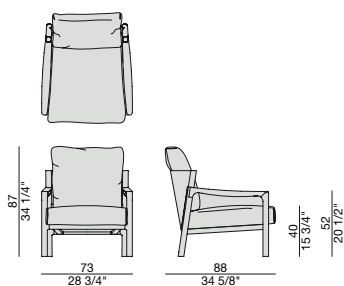

Armchair with frame in solid canaletta walnut with Cuoietto leather back and removable cover in the fabrics of the collection. Back-rest cushion always included. It is possible to combine different fabrics for the seat and back cushions. The price will be determined according to the higher fabric category selected between the two of them.

Sessel mit Gestell aus Nussbaum Canaletta, Rückenlehne in Cuoio und Kissen mit abziehbaren Textilbezügen aus der Kollektion. Das Kissen für die Rückenlehne ist inklusive. Die Stoffen der Kissenbezüge für jeweils Rückenlehne und Sitzkissen können individuell kombiniert werden.

Fauteuil avec structure en noyer canaletta massif, dossier en Cuoietto et revêtement déhoussable dans les tissus de la collection. Coussin de dossier toujours inclus. Possibilité de combiner tissus différents pour les coussins d'assise et dossier. Dans ce cas, il faut considérer le prix de la catégorie la plus haute entre les deux sélectionnées.

Butaca con estructura en nogal canaletta macizo, respaldo en Cuoietto y revestimiento de los cojines desenfundable en las telas de la colección. Cojín para el respaldo siempre incluido. Posibilidad de elegir telas diferentes para los cojines de asiento y respaldo. El precio se determina considerando la categoría de tela más alta entre las dos elegidas.