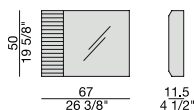

Miroir au mur avec cadre en noyer canaletta massif. Possibilité de l'acheter seul ou de créer différents compositions, en combinant les éléments simples comme préféré.

Espejo de pared con marco en nogal canaletta macizo. Es posible pedirlo sólo o crear diferentes composiciones combinando los varios elementos.

**TRIPLE ANGOLARE**  
Corner frame Triple

**TRIPLE CENTRALE**  
Central Triple

**TRIPLE LATERALE**  
Side frame Triple

COMP. A

COMP. B

COMP. C

COMP. D