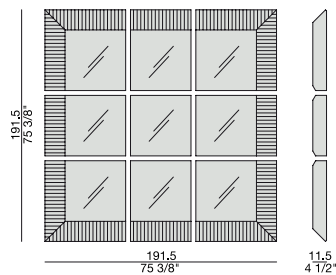

Miroir au mur avec cadre en noyer canaletta massif. Possibilité de l'acheter seul ou de créer différents compositions, en combinant les éléments simples comme préféré.

Espejo de pared con marco en nogal canaletta macizo. Es posible pedirlo sólo o crear diferentes composiciones combinando los varios elementos.

**TRIPLE ANGOLARE**  
Corner frame Triple

**TRIPLE CENTRALE**  
Central Triple

**TRIPLE LATERALE**  
Side frame Triple

COMP. A

COMP. B

COMP. C

COMP. D