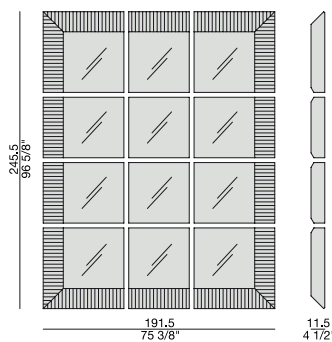

Miroir au mur avec cadre en noyer canaletta massif. Possibilité de l'acheter seul ou de créer différents compositions, en combinant les éléments simples comme préféré.

Espejo de pared con marco en nogal canaletta macizo. Es posible pedirlo sólo o crear diferentes composiciones combinando los varios elementos.

**TRIPLE ANGOLARE**  
Corner frame Triple

**TRIPLE CENTRALE**  
Central Triple

**TRIPLE LATERALE**  
Side frame Triple

COMP. A

COMP. B

COMP. C

COMP. D