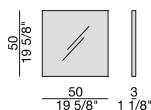

TRIPLE CENTRALE
Central Triple