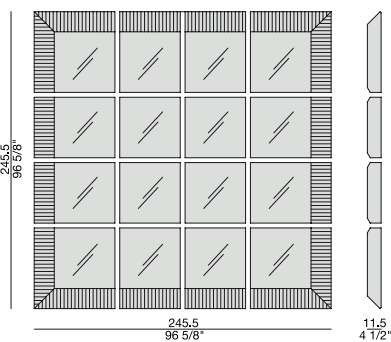

Miroir au mur avec cadre en noyer canaletta massif. Possibilité de l'acheter seul ou de créer différents compositions, en combinant les éléments simples comme préféré.

Espejo de pared con marco en nogal canaletta macizo. Es posible pedirlo sólo o crear diferentes composiciones combinando los varios elementos.

**TRIPLE ANGOLARE**  
Corner frame Triple

**TRIPLE CENTRALE**  
Central Triple

**TRIPLE LATERALE**  
Side frame Triple

COMP. A

COMP. B

COMP. C

COMP. D