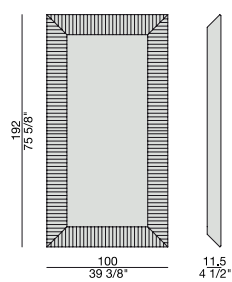

**TRIPLE ANGOLARE**  
Corner frame Triple

**TRIPLE CENTRALE**  
Central Triple

**TRIPLE LATERALE**  
Side frame Triple

COMP. A

COMP. B

COMP. C

COMP. D

# TRIPLE 1

Design T. Colzani

SPECCHIO | MIRROR

2014

Specchio da parete rettangolare con cornice in massello di noce canaletta.

*Rectangular wall mirror with frame in solid canaletta walnut.*

*Rechteckig Wandspiegel mit Rahmen aus massivem Nussbaum Canaletta.*

*Miroir rectangulaire au mur avec cadre en noyer canaletta massif.*

*Espejo rectangular de pared con marco en nogal canaletta macizo.*