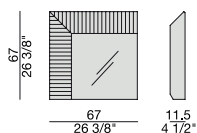

Rectangular wall mirror with frame in solid canaletta walnut. It is possible to purchase it alone or to create many different compositions combining the single elements as preferred.

Wandspiegel mit Rahmen aus massivem Nussbaum Canaletta. Es ist möglich es allein oder mehr Elementen zu kaufen, um verschiedene Kombination zu machen.

Miroir au mur avec cadre en noyer canaletta massif. Possibilité de l'acheter seul ou de créer différents compositions, en combinant les éléments simples comme préféré.

Espejo de pared con marco en nogal canaletta macizo. Es posible pedirlo sólo o crear diferentes composiciones combinando los varios elementos.