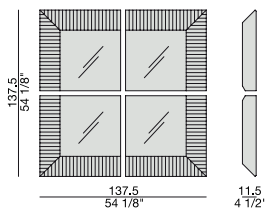

Miroir au mur avec cadre en noyer canaletta massif. Possibilité de l'acheter seul ou de créer différents compositions, en combinant les éléments simples comme préféré.

Espejo de pared con marco en nogal canaletta macizo. Es posible pedirlo sólo o crear diferentes composiciones combinando los varios elementos.

**TRIPLE ANGOLARE**  
Corner frame Triple

**TRIPLE CENTRALE**  
Central Triple

**TRIPLE LATERALE**  
Side frame Triple

COMP. A

COMP. B

COMP. C

COMP. D