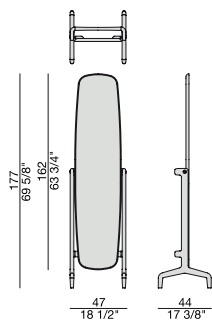

Specchio autoportante con struttura in massello di noce canaletta. Inclicabile in diverse posizioni. Dettagli in ottone bronzato.

*Freestanding mirror with frame in solid canaletta walnut. To be positioned to different slopes. Details in bronzed brass.*

*Freistehender Spiegel mit Rahmen aus massivem Nussbaum Canaletta. Man kann den Spiegel verschiedene Positionen kippen. Einzelheiten aus bronzierten Messig.*

*Miroir autoportante avec cadre en noyer canaletta massif. Possibilité de l'incliner dans différentes positions. Détails en cuivre bronzé.*

*Espejo de pie con estructura de nogal canaletta macizo. Inclínable en varias posiciones. Detalles de latón bronceado.*