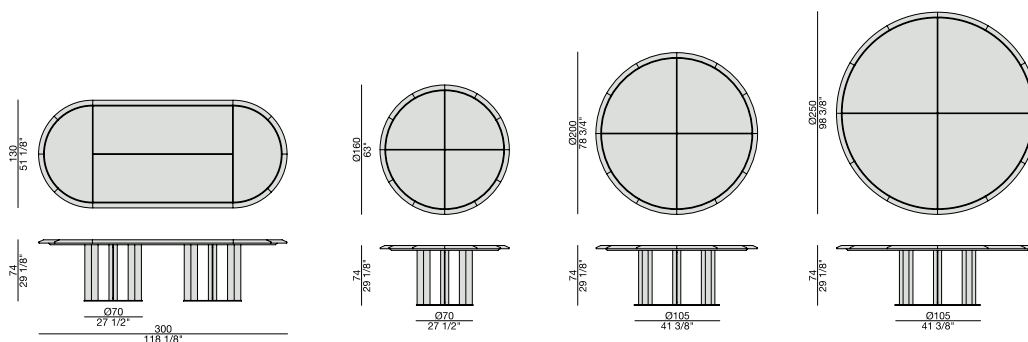

Tavolo in massello di noce canaletta e piano in marmo o legno suddiviso in quattro settori. Basamento in metallo finitura bronzoro.

*Dining-table in solid canaletta walnut and marble or wooden top divided in four sections. Metal base in bronzoro.*

*Esstisch in massivem Nussbaum canaletta. Marmor oder Holzplatte, in vier Abschnitten aufgeteilt. Untergestell in Metall bronzefarbig lackiert.*

*Table à manger en noyer canaletta massif et plateau en marbre ou en bois divisé entre quatre parties. Base en métal bronzoro.*

*Mesa en nogal canaletta con tapa de mármol o madera dividida en cuatros partes. Base de metal en acabado bronzoro.*