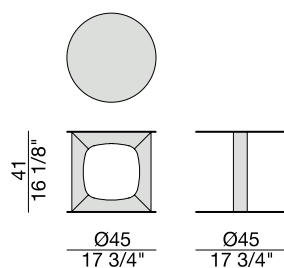

Tavolino con supporto centrale in massello di noce canaletta e piano e base in metallo finitura ottone spazzolato.

Side table with frame in solid canaletta walnut. Brushed brass metal base and top.

Beistelltisch mit Untergestell in massivem Nussbaum canaletta. Platte und Bodenplatte in gebürstetem Messing.

Guéridon avec support central en noyer canaletta massif. Plateau et base en cuivre brossé.

Mesa auxiliar con soporte central de nogal canaletta macizo y tapa y base en metal en acabado latón cepillado.