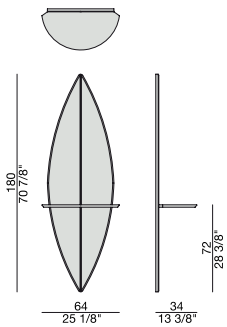

SURF 1

Design M. Perego

SPECCHIO | MIRROR

Specchio con molatura centrale in noce canaletta.

Mirror with central moulding in canaletta walnut.

Spiegel mit zentralem Schliff aus Nussbaum Canaletta.

Miroir avec biseautage central en noyer canaletta.

Espejo con moldura central en nogal canaletta.

SURF 2

Design M. Perego

SPECCHIO | MIRROR

Specchio con molatura centrale e piano di appoggio in noce canaletta.

Mirror with central moulding and shelf in canaletta walnut.

Spiegel mit zentralem Schliff und Boden aus Nussbaum Canaletta.

Miroir avec biseautage central et étagère en noyer canaletta.

Espejo con moldura central y estante en nogal canaletta.

SPECCHIO | MIRROR

Essenze | Wood