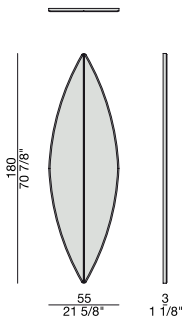

SURF 1

Design M. Perego

SPECCHIO | MIRROR

Specchio con molatura centrale in noce canaletta.

Mirror with central moulding in canaletta walnut.

Spiegel mit zentralem Schliff aus Nussbaum Canaletta.

Miroir avec biseautage central en noyer canaletta.

Espejo con moldura central en nogal canaletta.

SURF 2

Design M. Perego

SPECCHIO | MIRROR

Specchio con molatura centrale e piano di appoggio in noce canaletta.

Mirror with central moulding and shelf in canaletta walnut.

Spiegel mit zentralem Schliff und Boden aus Nussbaum Canaletta.

Miroir avec biseautage central et étagère en noyer canaletta.

Espejo con moldura central y estante en nogal canaletta.

SPECCHIO | MIRROR

Essenze | Wood