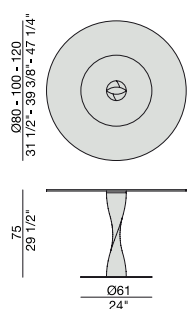

TAVOLO | TABLE

Tavolo da pranzo con base centrale in massello di noce canaletta o frassino montata su una piastra in metallo e piano in cristallo temperato (spessore mm. 12).

Dining-table with base in solid canaletta walnut or ash fixed on a metal ring and tempered glass top (thickness mm. 12).

Ess-Tisch mit Gestell aus massivem Nussbaum Canaletta oder Esche auf eine Metallplatte und ESG-Glasplatte (Stärke mm. 12).

Table à manger avec piétement en noyer canaletta ou frêne massif fixé sur une plaque en métal et plateau en verre trempé (épaisseur mm. 12).

Mesa de comedor con base de nogal canaletta o fresno macizo montada sobre de un disco de metal y tapa en cristal templado (espesor mm. 12).