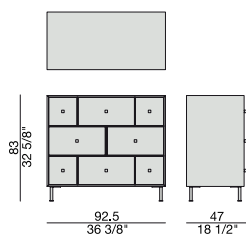

RUCELLAI LEGNO

Design O. Moon

CASSETTIERA | CHEST OF DRAWERS

Cassetiera in noce canaletta.

*Chest of drawers in canaletta
walnut.*

*Kommode aus Nussbaum
Canaletta.*

Commode en noyer canaletta.

Cajonera en nogal canaletta.