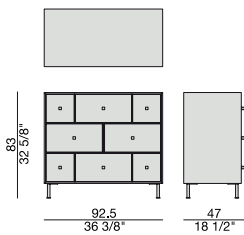

RUCELLAI CUOIO

Design O. Moon

CASSETTIERA | CHEST OF DRAWERS

Cassetiera in noce canaletta con frontali rivestiti in cuoio pieno fiore.

Chest of drawers in canaletta walnut with drawers fronts covered in full-grain leather.

Kommode aus Nussbaum Canaletta mit Schubladen-fronten aus Vollnarbenleder.

Commode en noyer canaletta avec façades en cuir pleine fleur.

Cajonera en nogal canaletta con cajones revestidos en cuero.