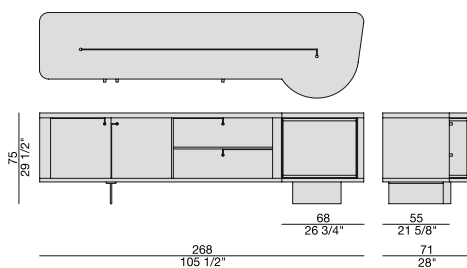

Sideboard in canaletta walnut with decoration in natural maple and base in brushed bronzed brass. With two doors, two drawers and one bar unit on the right with curved smoked glass door and inner turnable LED lighted bottles holder. Inside one of the drawers there are a storage unit for glasses and a removable cutlery holder.

Anrichte aus Nussbaum Canaletta mit Dekoration aus Natur-Ahorn und Gestell aus bronziertem, gebürstetem Messing mit zwei Türen, zwei Schubladen und rechts einem Bar-Modul mit raucher, geschwungener Glastüre und drehbarem Flaschenhalter mit LED Beleuchtung. Mit spezieller Aufbewahrung für Gläser und ausziehbare Besteckablage.

Meuble en noyer canaletta avec décoration en érable naturel et piètement en cuivre bronzé brossé avec deux portes, deux tiroirs et, à droite, un module bar avec porte en verre fumé arrondi, avec élément porte-bouteilles pivotant avec éclairage en LED. Boite pour verres à l'intérieur d'un tiroir et un porte-couverts extractible.

Aparador en nogal canaletta con decoración en arce natural y base en latón bronceado cepillado con dos puertas, dos cajones y, a la derecha, un módulo bar con puerta en cristal ahumado curvado dotado de elemento botellero giratorio con luz LED. En el interior de un cajón hay un hueco portavasos y una bandeja para cubertería.