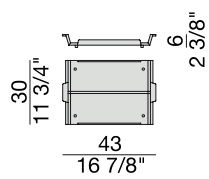

RONDÒ TRAY

Design U. Asnago

VASSOIO | TRAY

2016

Vassoio in noce canaletta con inserti in acero per credenze Rondò.

Tray in canaletta walnut with inserts in maple for Rondò sideboards.

Tablett aus Nussbaum Canaletta für Rondò Anrichten mit Einlagen aus Ahorn.

Plateau en noyer canaletta pour meubles Rondò avec décoration en érable.

Bandeja en nogal canaletta con inserciones en arce para aparadores Rondò.