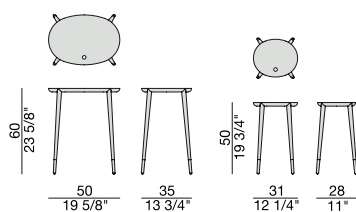

Coppia di tavolini in massello di noce canaletta con puntali in acero naturale.

Nest of side tables in solid canaletta walnut with tips in natural maple.

Beistelltischen aus massivem Nussbaum Canaletta mit Endstücken aus Ahorn natur.

Couple guéridon en noyer canaletta massif avec embouts en érable naturel.

Pareja de mesas auxiliares en nogal canaletta macizo con pies en arce natural.