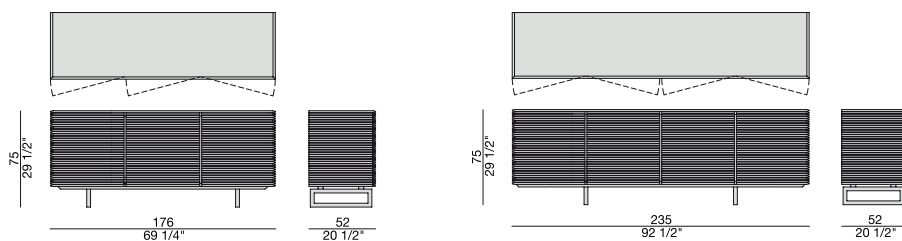

RIGA CREDENZA

Design T. Colzani

CREDENZA | SIDEBOARD

Credenza con ante in massello di noce canaletta e base in metallo.

Sideboard with doors in solid canaletta walnut and metal base.

Anrichte mit Türen aus massivem Nussbaum Canaletta und Metallgestell.

Meuble avec portes en noyer canaletta massif et piètement en métal.

Aparador con puertas en nogal canaletta macizo y base en metal.