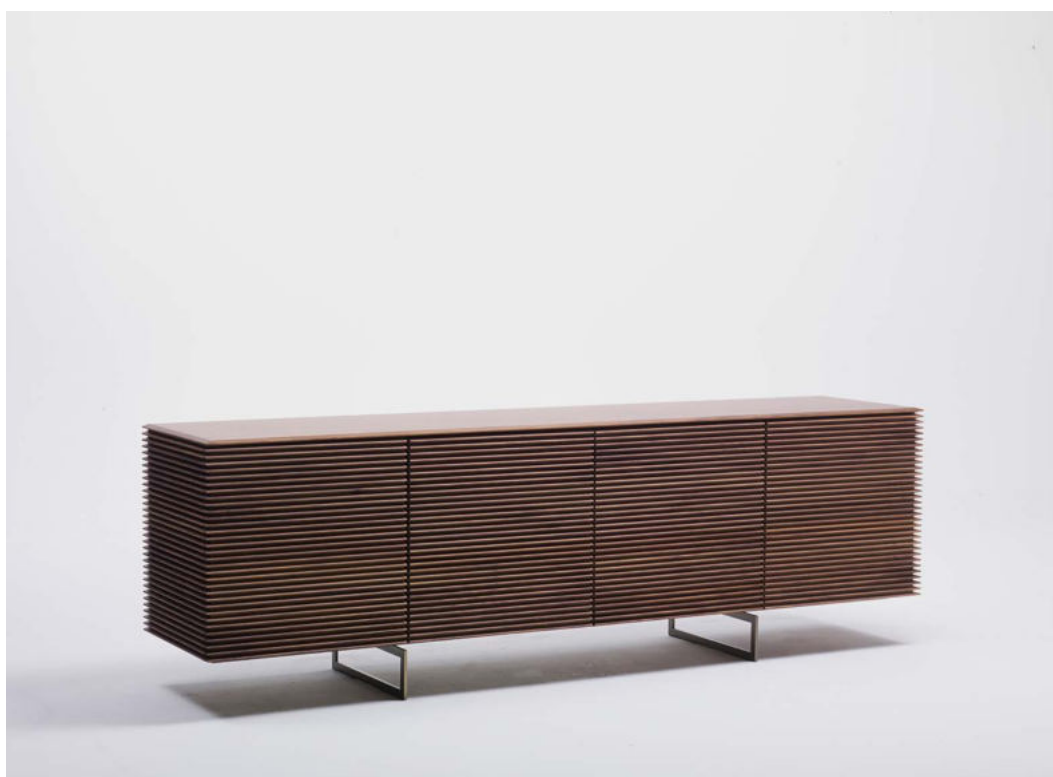

RIGA CREDENZA

Design T. Colzani

CREDENZA | SIDEBOARD

RIGA CREDENZA

Design T. Colzani

CREDENZA | SIDEBOARD

Credenza con ante in massello di noce canaletta e base in metallo.

Sideboard with doors in solid canaletta walnut and metal base.

Anrichte mit Türen aus massivem Nussbaum Canaletta und Metallgestell.

Meuble avec portes en noyer canaletta massif et piètement en métal.

Aparador con puertas en nogal canaletta macizo y base en metal.

RIGA CREDENZA

Design T. Colzani

CREDENZA | SIDEBOARD

Essenze | Wood

NOCE CANALETTA
Canaletta Walnut

NOCE CANALETTA
Canaletta Walnut
tinto/stained moka

NOCE CANALETTA
Canaletta Walnut
tinto/stained wengé

Laccato opaco poro chiuso | Matt Lacquered closed pore

BIANCO
White
(RAL 9016)

AVORIO
Ivory
(RAL 1013)

ARGILLA
Argilla
(RAL 7006)

PIOMBO
Piombo
(NCS S5005G20Y)

NERO
Black
(RAL 9005)

GRANATA
Granata
(NCS S4050Y90R)

PISTACCHIO
Pistacchio
(PANTONE 5825)

AVIO
Avio
(PANTONE 5415)