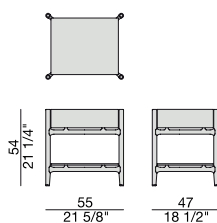

REGENT 2 PELLE

Design T. Colzani

COMODINO | NIGHT TABLE

2014

Comodino con struttura in massello di noce canaletta, con cassetto con chiusura rallentata e piano d'appoggio inferiore in cristallo. Cassetto rivestito in pelle o pelle extra.

Night table with frame in solid canaletta walnut, with drawer with soft closure and bottom top in glass. Drawer covered by leather or leather extra.

Kleine Kommode mit Gestell aus massivem Nussbaum Canaletta mit weicher Schließung und untersten Regal aus Glas. Schublade mit Leder oder Extra Leder bedeckt.

Table de nuit avec structure en noyer canaletta massif, avec tiroir avec fermeture douce et étagère bas en verre. Tiroir revêtu en cuir ou cuir Extra.

Mesa de noche con estructura de nogal canaletta macizo, con cajón con sistema de cierre automático desacelerado y tapa inferior de cristal. Cajón revestido de piel o de piel extra.