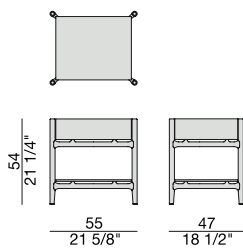

REGENT 2 LEGNO

Design T. Colzani

COMODINO | NIGHT TABLE

2014

Comodino con struttura in massello di noce canaletta, con cassetto con chiusura rallentata e piano d'appoggio inferiore in cristallo.

Night table with frame in solid canaletta walnut, with drawer with soft closure and bottom shelf in glass.

Kleine Kommode mit Gestell aus massivem Nussbaum Canaletta mit weicher Schließung und untersten Regal aus Glas.

Table de nuit avec structure en noyer canaletta massif, avec tiroir avec fermeture douce et étagère bas en verre.

Mesa de noche con estructura de nogal canaletta macizo, con cajón con sistema de cierre automático desacelerado y tapa inferior de cristal.