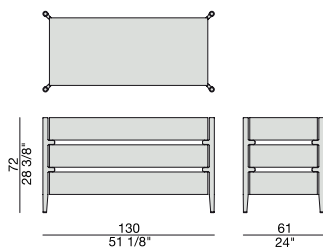

REGENT 1 LEGNO

Design T. Colzani

CASSETTIERA | CHEST OF DRAWERS

2014

Cassettiera a tre cassetti con chiusura rallentata con struttura in massello di noce canaletta.

Chest of drawers with frame in solid canaletta walnut with three drawers with soft closure.

Kommode mit Gestell aus massivem Nussbaum Canaletta und drei Schubladen mit weicher Schließung.

Commode avec structure en noyer canaletta massif avec trois tiroirs avec fermeture douce.

Cajonera de tres cajones con sistema de cierre automático desacelerado con estructura de nogal canaletta macizo.