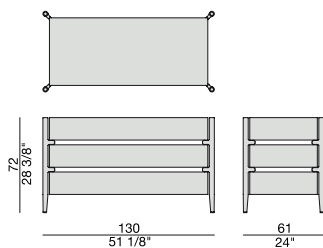

REGENT 1 PELLE

Design T. Colzani

CASSETTIERA | CHEST OF DRAWERS

2014

Cassettiera a tre cassetti con chiusura rallentata con struttura in massello di noce canaletta. Cassetti rivestiti in pelle o pelle extra.

Chest of drawers with frame in solid canaletta walnut with three drawers with soft closure. Drawers covered by leather or leather extra.

Kommode mit Gestell aus massivem Nussbaum Canaletta und drei Schubladen mit weicher Schließung. Schubladen mit Leder oder Extra Leder bedeckt.

Commode avec structure en noyer canaletta massif, avec trois tiroirs avec fermeture douce. Tiroirs revêtus en cuir ou cuir Extra.

Cajonera de tres cajones con sistema de cierre automático desacelerado con estructura de nogal canaletta macizo. Cajones revestidos de piel o de piel extra.