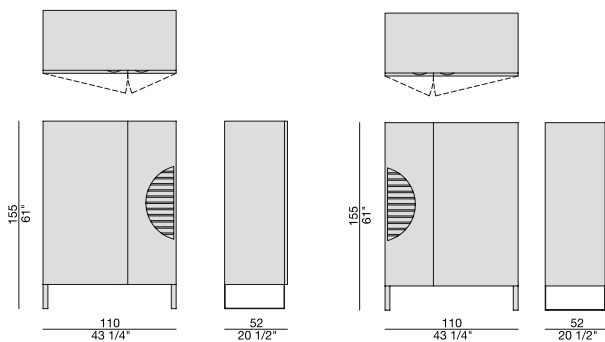

Mobile bar a due ante in noce canaletta con piedi in metallo. Attrezzato internamente con vano illuminato con luce LED con piano estraibile in legno, cassetto, vassoio in legno, ripiani in cristallo e ripiani in legno. Impugnatura ricavata nella parte superiore dell'anta.

Mueble bar de dos puertas en nogal canaletta con patas de metal. En el interior hay un compartimento iluminado con luz de LED con tapa extraíble de madera, cajón, bandeja de madera revestida de cuero, estantes de cristales y de madera. La manija se encuentra en la parte superior de la puerta.