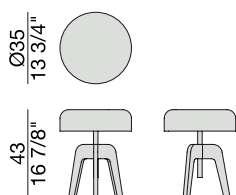

PILEO BASSA

Design Sovrappensiero

LAMPADA | LAMP

2014

Lampada da tavolo in massello di noce canaletta e paralume in lamiera.

Table lamp in solid canaletta walnut and tin-plated shade.

Tischlampe aus massivem Nussbaum Canaletta.

Lampe de bureau en noyer canaletta massif et abat-jour en tôle vernie.

Lámpara de mesa en nogal canaletta macizo y pantalla de hojalata barnizada.