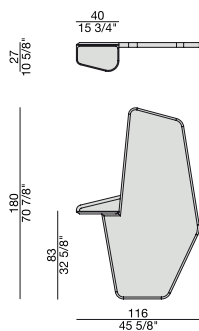

OPS 3

SPECCHIO | MIRROR

Design U. Asnago

2018

OPS 3

Design U. Asnago

SPECCHIO | MIRROR

2018

Specchio da parete in
massello di noce canaletta.

Wall mirror in solid canaletta
walnut.

Wandspiegel aus massivem
Nussbaum Canaletta.

Miroir au mur en noyer
canaletta massif.

Espejo de pared en nogal
canaletta macizo.