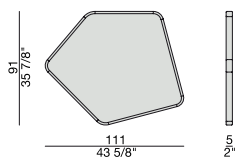

# OPS 1

SPECCHIO | MIRROR

Design U. Asnago

2016

Specchio da parete in massello di noce canaletta. Dettagli in acciaio. Orientabile a 360° grazie al particolare supporto di fissaggio. Dima di montaggio inclusa.

Wall mirror in solid canaletta walnut with details in natural maple. Turnable to 360° thanks to its particular fixation support. Mounting template included.

Wandspiegel aus massivem Nussbaum Canaletta. Details aus Ahorn. Wandbefestigung ermöglicht Spiegel bis 360° drehen. Montageschablonen enthalten.

Miroir au mur en noyer canaletta massif. Détails en érable. Orientable à 360° pour le particulier support de fixation. Gabarit de montage inclus.

Espejo de pared en nogal canaletta macizo. Detalles en arce. Orientable a 360° gracias a su fijación particular. Plantilla de montaje incluida.