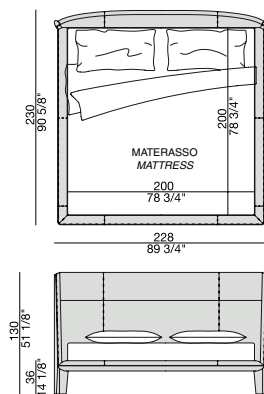

180

200

AMERICAN KING SIZE