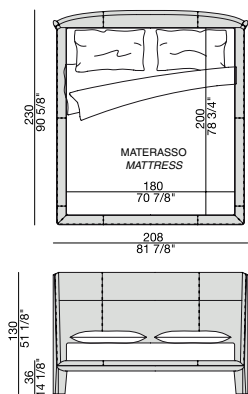

180

200

AMERICAN KING SIZE