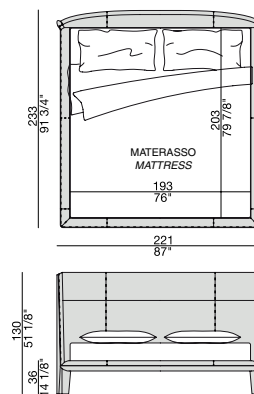

180

200

AMERICAN KING SIZE