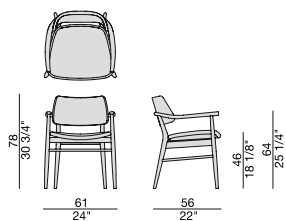

Sedia con braccioli con struttura in massello di noce canaletta e rivestimento nei tessuti della collezione.

Chair with arms with frame in solid canaletta walnut and cover in the fabrics of the collection.

Stuhl mit Lehnen mit Gestell aus massivem Nussbaum Canaletta und Bezug in den Stoffen der Kollektion.

Chaise avec accoudoirs avec structure en noyer canaletta massif et revêtement dans les tissus de la collection.

Silla con brazos con estructura en nogal canaletta macizo y revestimiento en las telas de la colección.