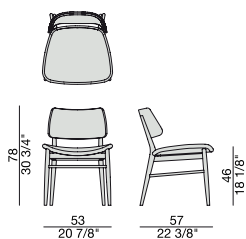

Sedia con struttura in massello di noce canaletta e rivestimento nei tessuti della collezione.

Chair with frame in solid canaletta walnut and cover in the fabrics of the collection.

Stuhl mit Gestell aus massivem Nussbaum Canaletta und Bezug in den Stoffen der Kollektion.

Chaise avec structure en noyer canaletta massif et revêtement dans les tissus de la collection.

Silla con estructura en nogal canaletta macizo y revestimiento en las telas de la colección.