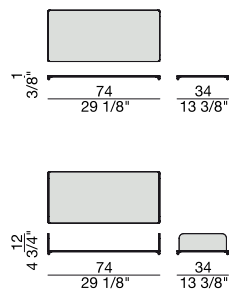

60

RIPIANO 60
Shelf 60

GIUNTO
Joint

80

RIPIANO 80
Shelf 80

Essenze | Wood

NOCE CANALETTA
Canaletta Walnut

NOCE CANALETTA
Canaletta Walnut
tinto/stained moka