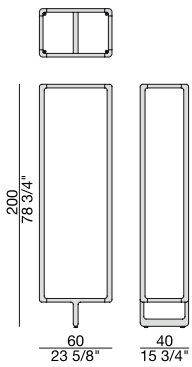

Estantería en nogal canaletta macizo con estantes en cristal templado ahumado. Si se utiliza sólo, se tiene que fijar la estructura a la pared, mientras que en composición se puede utilizar como separador de ambientes. Elementos de unión o fijados a pared en latón bronceado cepillado. Se piden por separado.

COMP. A

COMP. B

COMP. C

COMP. D

COMP. E

40

RIPIANO 40
Shelf 40

ATTACCO A PARETE
Wall mount