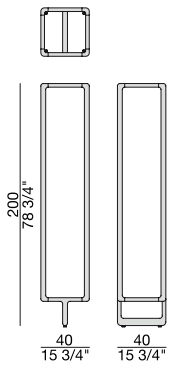

COMP. A

COMP. B

COMP. C

COMP. D

COMP. E

40

RIPIANO 40
Shelf 40

ATTACCO A PARETE
Wall mount

60

RIPIANO 60
Shelf 60

GIUNTO
Joint

80

RIPIANO 80
Shelf 80

Essenze | Wood

NOCE CANALETTA
Canaletta Walnut

NOCE CANALETTA
Canaletta Walnut
tinto/stained moka