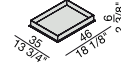

Vassoio Tray

Cassettiera 4 cassetti 63
4 Drawers chest 63

Cassettiera 4 cassetti 120
4 Drawers chest 120

Vassoio divisorio 4
Divider tray 4

Scatola Box

Vassoio divisorio 8
Divider tray 8

Gruccia Coat Hanger