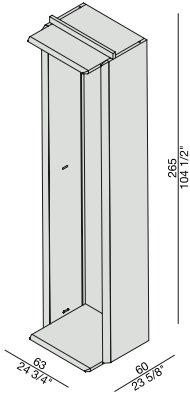

Modulo 63
Module 63