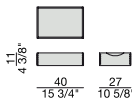

Cassetto per alveare legno
Drawer for pigeon hole wood