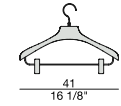

Gruccia con clip
Coat Hanger with clips