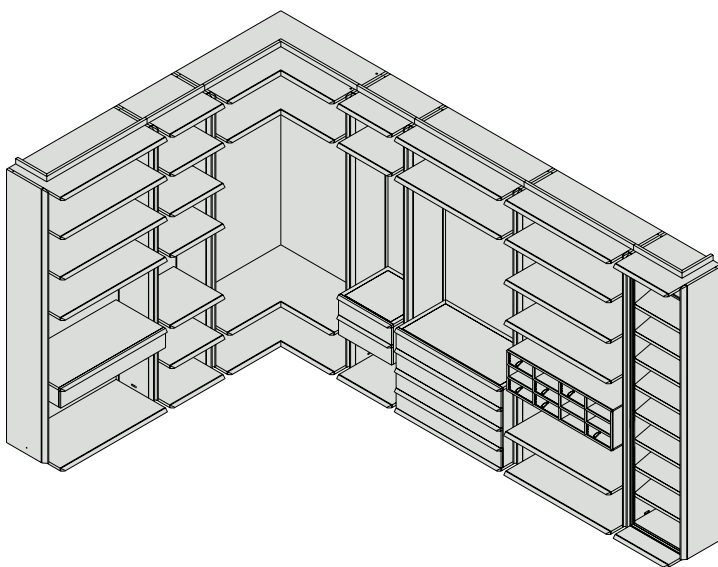

Modular walk-in closed in canaletta walnut. Edges in solid wood with insert in pewter metal. It is completely customizable with elements and accessories in wood, smoked glass or covered by cuoietto leather. The handles are in scoubidou braided leather with metal detail. The shelves could be bottom LED lighted.

Begehbarer Kleiderschrank aus Nussbaum Canaletta. Kanten aus massivem Holz und Innen- und Aussenseiten furniert. Mit der Möglichkeit den Schrank mit Elementen und Zubehör aus Holz, Rauchglas oder Cuoietto Leder zu personalisieren. Griffe aus geflochtenem Leder (Scoubidou-Technik) mit Metalldetail. Die Boeden sind mit LED-Beleuchtung auf der Unterseite verfügbar.

Dressing modulaire en noyer canaletta. Bords en bois massif avec joint en métal gris étain. Composition entièrement personnalisable avec éléments et accessoires en bois, verre fumé et revêtus en cuoietto. Poignées en cuir avec trame avec technique scoubidou et détail en métal. Possibilité d'avoir les étagères avec éclairage en LED dans la partie inférieure.

Vestidor modular en nogal canaletta. Bordes de madera maciza con inserción en metal peltre. Se puede personalizar completamente con elementos y accesorios de madera, cristal ahumado o revestidos de cuoietto. Los tiradores son en piel entrelazada con técnica scoubidou con detalle en metal. Las repisas pueden tener luz LED abajo.