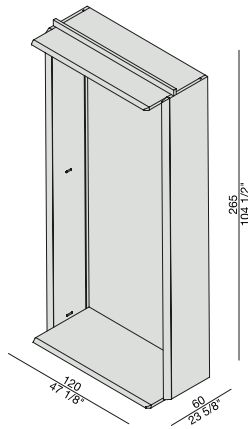

Modulo 120
Module 120