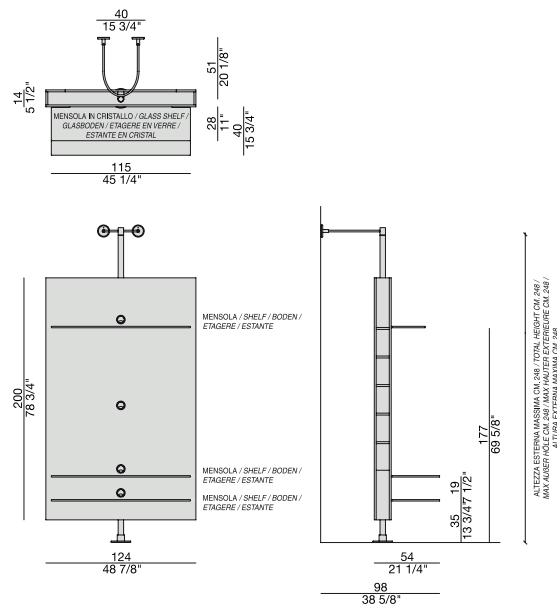

Porte TV pivotante avec panneau en noyer canaletta avec étagères en verre trempé de 12 mm. A l'intérieur de la structure sont prévues de prises pour électricité, téléphone, antenne, etc... La profondeur du système Mediacentre avec fixation murale est de cm. 98. Il est possible de réduire la profondeur à cm. 83 en recoupant le support lui-même, mais avec une réduction de l'angle de rotation. En cas de besoin d'un angle de rotation plus important (mais cependant inférieur à 360°) il est nécessaire de commander un support plus long (sans supplément de prix). Dans ce cas la profondeur est de cm. 118. La rotation à 360° n'est possible qu'avec une composition fixée au plafond.

Porta TV giratorio con panel en nogal canaletta para pantallas de plasma. En el interior del panel hay varios enchufes eléctricos, clavijas ecc.. Estantes de cristal templado de mm.12 de espesor. La profundidad total del mueble con la fijación a pared que se suministra normalmente es cm. 98. La profundidad total se puede reducir a un mínimo de cm. 83 cortando el soporte con la consiguiente reducción del ángulo de rotación. Para alcanzar una rotación mayor de la unidad (aunque siempre inferior de 360°) es necesario pedirlo, para que se envíe un soporte más largo (suministrado sin incremento). En este caso la profundidad total (incluidos los estantes) será de cm. 118. La rotación a 360° sólo se puede alcanzar con la composición a techo.