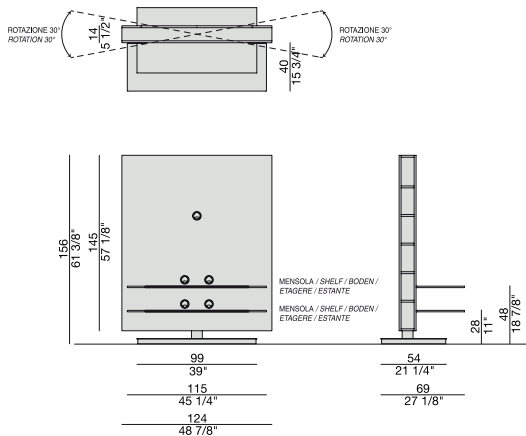

MEDIA CENTRE AUTOPORTANTE

Design T. Colzani

PORTA TV | TV STAND

Porta TV orientabile autoportante in noce canaletta per televisori al plasma o LCD. All'interno del pannello è sistemata un presa multipla per l'alimentazione, presa decoder, presa segnale terrestre e rete telefonica. Ripiani in cristallo temperato da mm. 12.

Free-standing adjustable TV-stand in canaletta walnut for flat screens or LCD. The unit is equipped inside with a multi plug for stroke, decoder, Tv signal and phone connection. Tempered glass shelves mm. 12.

Freistehende verstellbare Platte aus Nussbaum Canaletta mit ESG-Glasboden mm.12. Eine Steckdose für Elektrizität, Antenne, Telefon wird auf der Innenplatte montiert.

Porte TV orientable autoportante en noyer canaletta avec étagères en verre trempé de 12 mm. A l'intérieur de la structure sont prévue de prises pour électricité, téléphone, antenne, etc...

Porta TV giratorio autoportante en nogal canaletta para pantallas de plasma o a cristales líquidos. En el interior del panel hay varios enchufes eléctricos, clavijas ecc... Estantes en cristal templado de mm.12 de espesor.