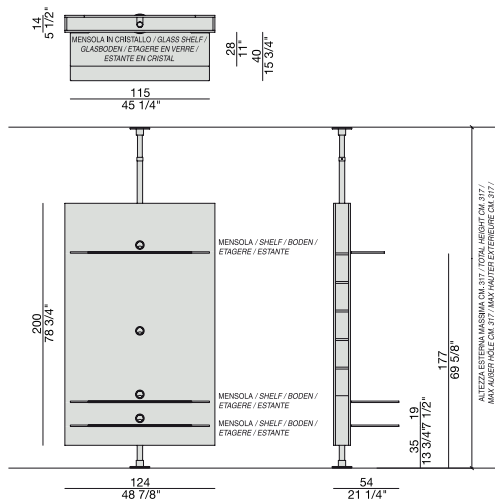

MEDIA CENTRE A SOFFITTO

Design T. Colzani

PORTA TV | TV STAND

Porta TV girevole con pannello porta plasma o LCD in noce canaletta. All'interno del pannello è sistemata un presa multipla per l'alimentazione, presa decoder, presa segnale terrestre e rete telefonica. Ripiani in cristallo temperato da mm. 12.

Revolving TV-stand with wooden panel in canaletta walnut for flat screens or LCD. The unit is equipped inside with a multi plug for stroke, decoder, TV signal and phone connection. Tempered glass shelves mm. 12.

Drehbare Multimedialeoesung mit Holzplatte aus Nussbaum Canaletta. ESG-Glasplatte Stärke 12 mm. Steckdose für Elektrizität, Antenne, Telefon wird auf der Innenplatte montiert.

Porte TV pivotante avec panneau en noyer canaletta avec étagères en verre trempé de 12 mm. A l'intérieur de la structure sont prévues de prises pour électricité, téléphone, antenne, etc...

Porta TV giratorio con panel en nogal canaletta para pantallas de plasma. En el interior del panel hay varios enchufes eléctricos, clavijas ecc.. Estantes en cristal templado de mm. 12 de espesor.