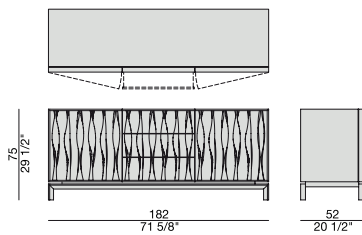

MASAI CREDENZA

Design M. Marconato & T. Zappa

CREDENZA | SIDEBOARD

2015

Credenza con decorazione in massello di noce canaletta con base in metallo. Con ante laterali e tre cassetti centrali.

Sideboard with decoration in solid canaletta walnut with metal base. With lateral doors and three central drawers.

Anrichte mit Dekoration mit seitlichen Türen und drei zentralen Schubladen in massivem Holz. Metallgestell.

Meuble avec décorations en bois massif et portes latérales et trois tiroirs centraux. Piétement en métal.

Aparador con decoraciones de madera maciza y base en metal. Con puertas laterales y tres cajones centrales.