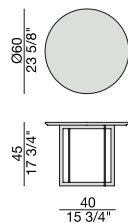

LONDRA 1

Design Opera Design

TAVOLINO | SIDE TABLE

2008

Tavolino tondo con struttura in metallo e piano in marmo.

Round side table with metal frame and marble top.

Runder Beistelltisch mit Metallgestell und Marmorplatte.

Guéridon rond avec piétement en métal et plateau en marbre.

Mesa auxiliar redonda con estructura en metal y tapa en mármol.