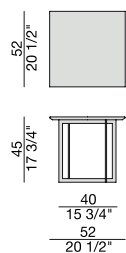

LONDRA 2

Design Opera Design

TAVOLINO | SIDE TABLE

2008

Tavolino quadrato con struttura in metallo e piano in marmo.

Square side table with metal frame and marble top.

Quadratischer Beistelltisch mit Metallgestell und Marmorplatte.

Guéridon carré avec piétement en métal et plateau en marbre.

Mesa auxiliar cuadrada con estructura en metal y tapa en mármol.