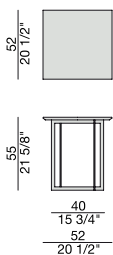

LONDRA 4

Design Opera Design

TAVOLINO | SIDE TABLE

2008

Tavolino quadrato con struttura in metallo e piano in marmo.

Square side table with metal frame and marble top.

Quadratischer Beistelltisch mit Metallgestell und Marmorplatte.

Guéridon carré avec piétement en métal et plateau en marbre.

Mesa auxiliar cuadrada con estructura en metal y tapa en mármol.