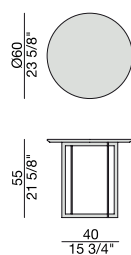

LONDRA 3

Design Opera Design

TAVOLINO | SIDE TABLE

2008

Tavolino tondo con struttura in metallo e piano in marmo.

Round side table with metal frame and marble top.

Runder Beistelltisch mit Metallgestell und Marmorplatte.

Guéridon rond avec piétement en métal et plateau en marbre.

Mesa auxiliar redonda con estructura en metal y tapa en mármol.