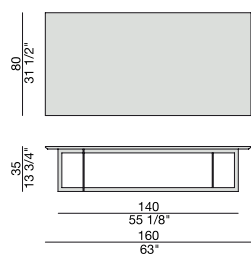

LONDRA 6

Design Opera Design

TAVOLINO | COFFEE TABLE

2008

Tavolino quadrato con struttura in metallo e piano in marmo.

Square side table with metal frame and marble top.

Quadratischer Beistelltisch mit Metallgestell und Marmorplatte.

Guéridon carré avec piétement en métal et plateau en marbre.

Mesa auxiliar cuadrada con estructura en metal y tapa en mármol.