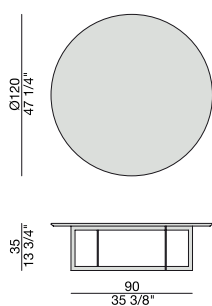

LONDRA 5

Design Opera Design

TAVOLINO | COFFEE TABLE

2008

Tavolino tondo con struttura in metallo e piano in marmo.

Round side table with metal frame and marble top.

Runder Beistelltisch mit Metallgestell und Marmorplatte.

Guéridon rond avec piétement en métal et plateau en marbre.

Mesa auxiliar redonda con estructura en metal y tapa en mármol.