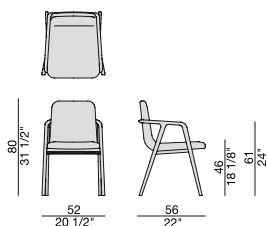

Sedia con braccioli con struttura in massello di noce canaletta o frassino e rivestimento nei tessuti della collezione.

Chair with arms with frame in canaletta walnut or ash and seat covered in the fabrics of the collection.

Stuhl mit Lehnen mit Gestell aus massivem Nussbaum Canaletta oder Esche und Bezug in den Stoffen der Kollektion.

Chaise avec accoudoirs avec structure en noyer canaletta ou frêne massif et siège revêtu dans les tissus de la collection.

Silla con brazos con estructura en nogal canaletta o fresno macizo y asiento revestido en las telas de la colección.