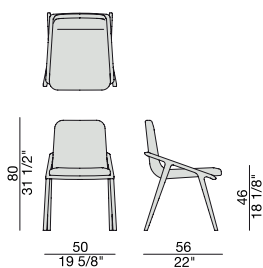

Sedia con struttura in massello di noce canaletta o frassino e rivestimento nei tessuti della collezione.

Chair with frame in solid canaletta walnut or ash and cover in the fabrics of the collection.

Stuhl mit Gestell aus massivem Nussbaum Canaletta oder Esche und Bezug in den Stoffen der Kollektion.

Chaise avec structure en noyer canaletta massif ou frêne et revêtement dans les tissus de la collection.

Silla con estructura en nogal canaletta o fresno macizo y revestimiento en las telas de la colección.