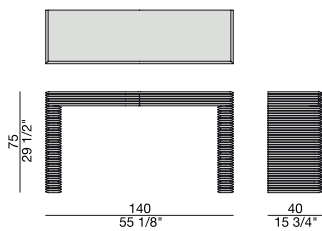

Console in massello di
noce canaletta con due
cassetti.

*Console in solid canaletta
walnut with two drawers.*

*Konsole aus massivem
Nussbaum Canaletta mit
zwei Schubladen.*

*Console en noyer
canaletta massif avec
deux tiroirs.*

*Consola en nogal
canaletta macizo con
dos cajones.*